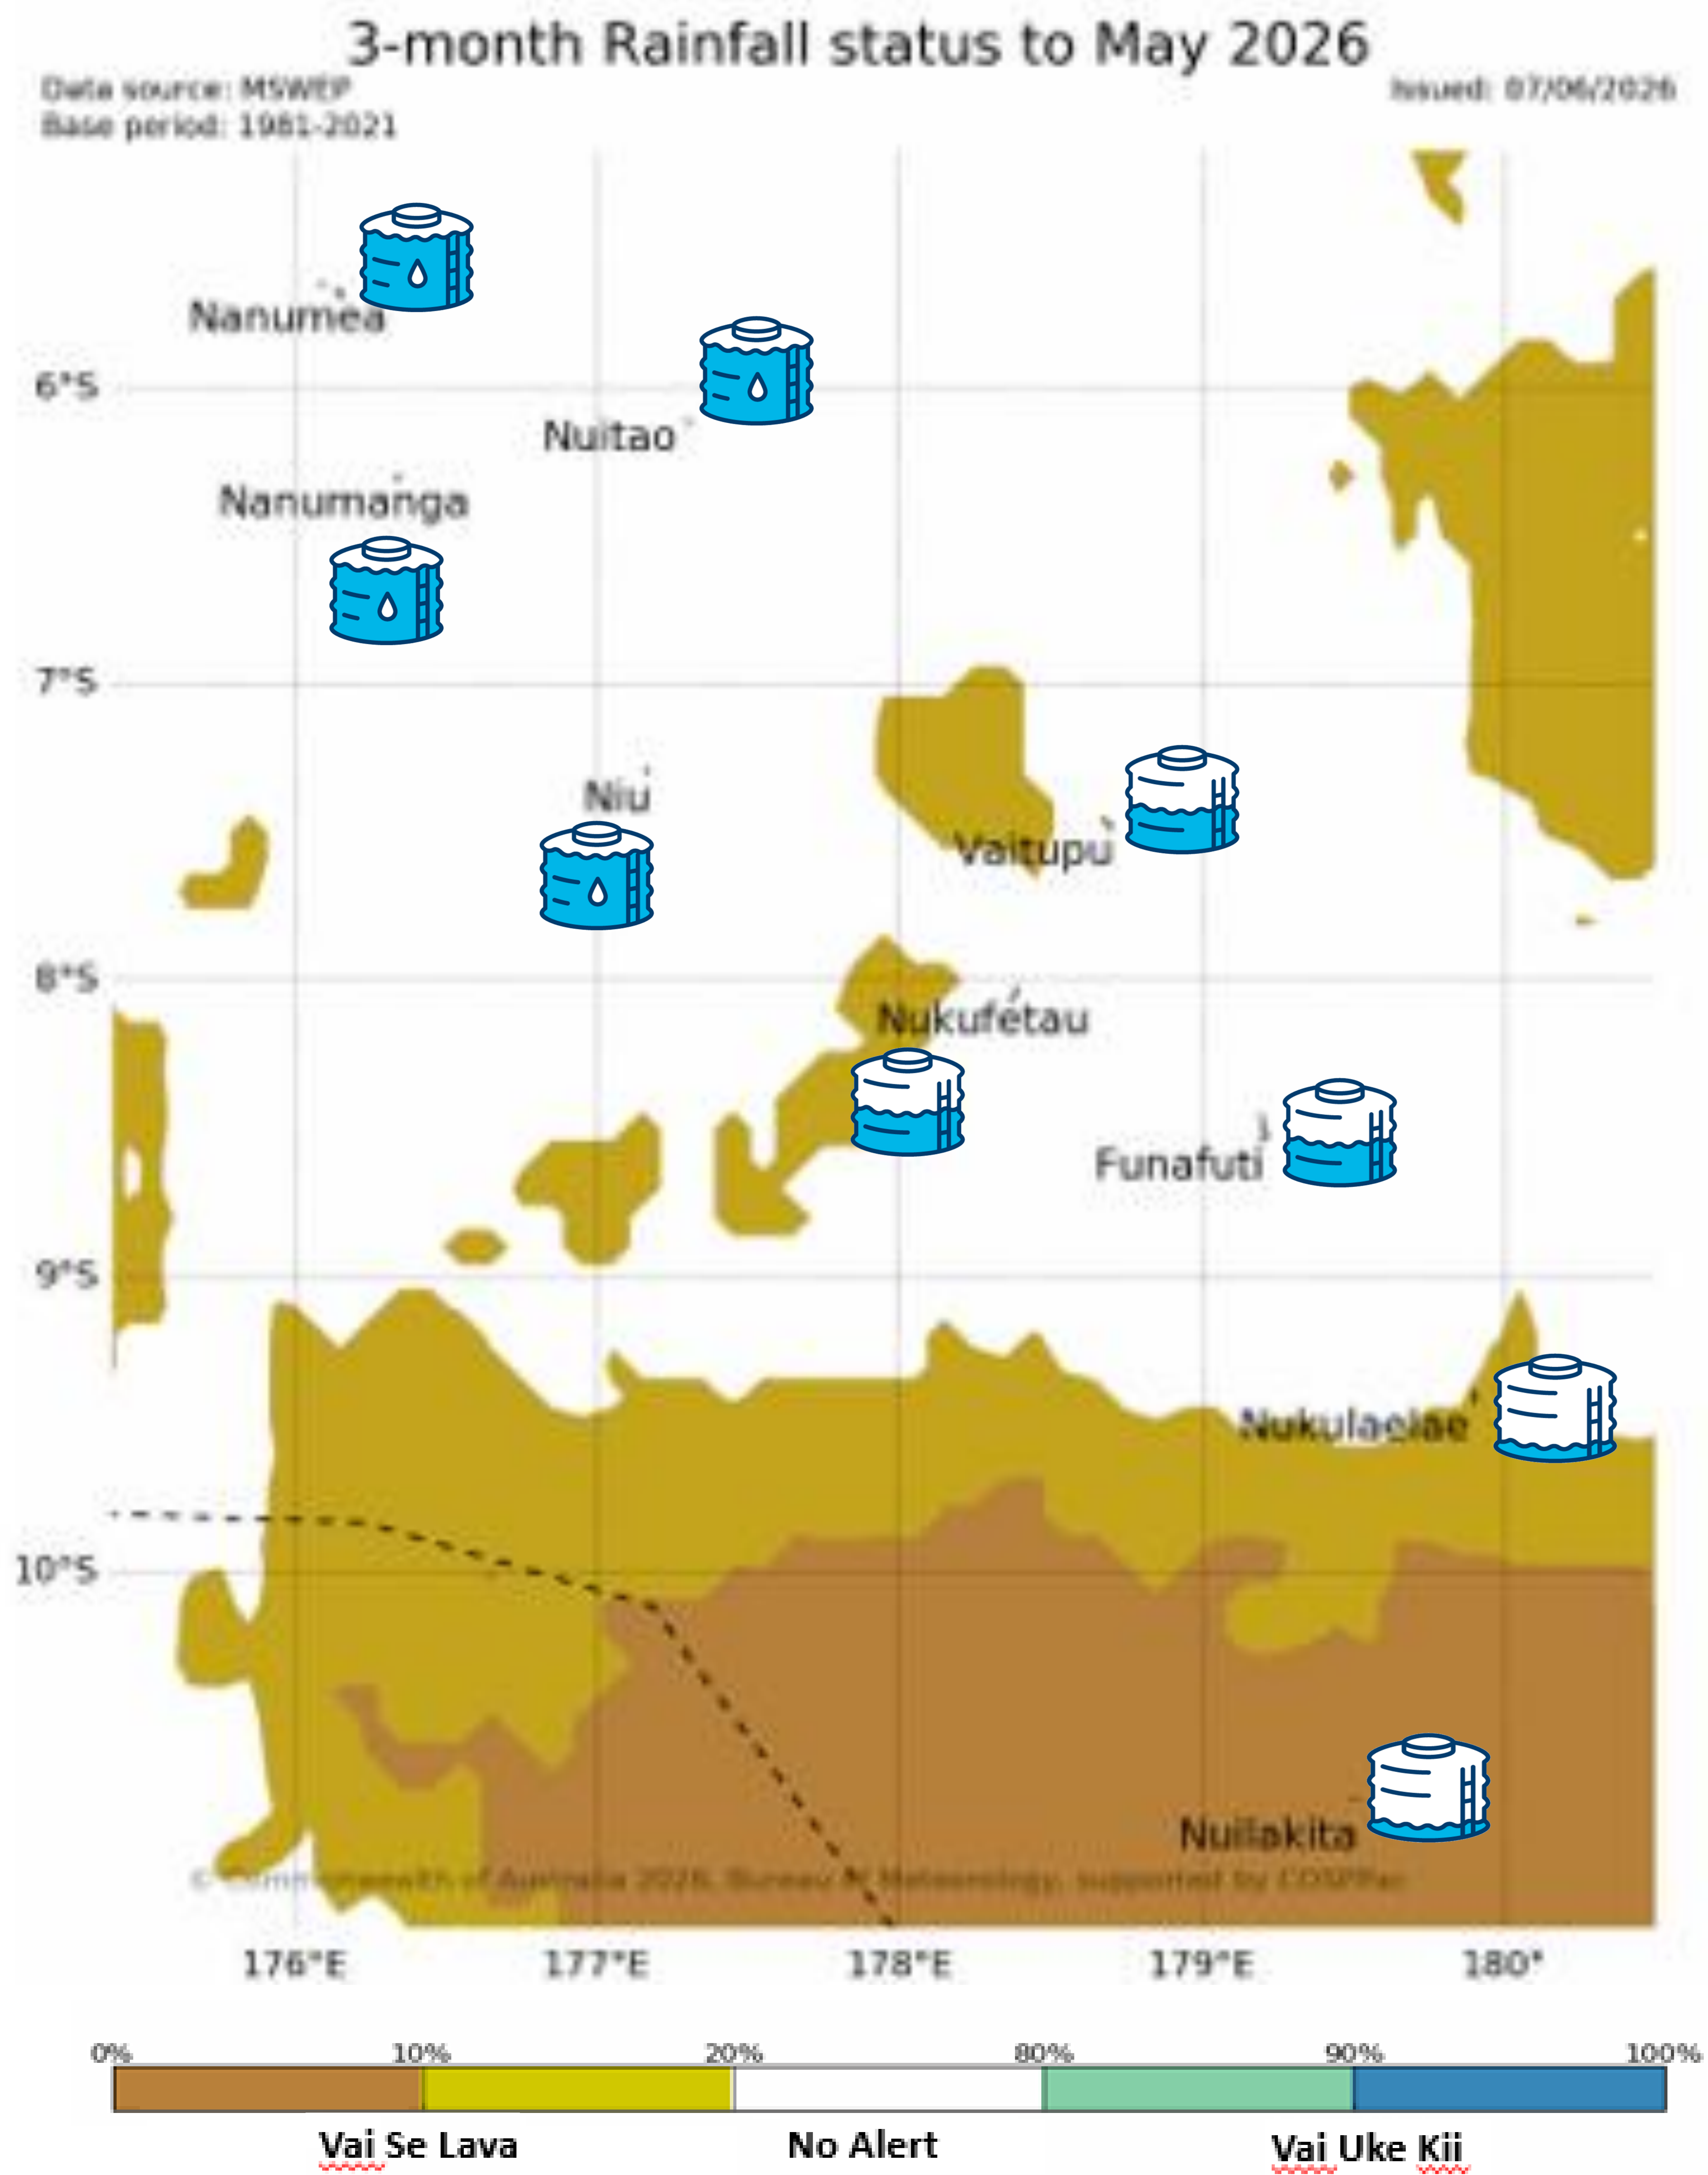

# Tuvalu Meteorological Service: Early Action Rainfall Watch (EAR Watch)

Tulaga o Vaiua ite 3 masina ko teka (Mape), mote matematega o vaiua ite 3 masina ki mua (Tane Vai).

Ne fakatoka ke fakaoga ne; Kaupule, kaiga, tino fai fatoaga mo fagai manu.

**Issued: 08/07/2026**

**MATEMATEGA O TULAGA O VAIUA KI MUA ILOTO ITE TOLU MASINA, (IULAI KIA SETEMA 2026).**

Mafai O Se Lava A Vaiua

Seai Se Pokotiaga ki vaiua

Mafai O Uke Kii A Vaiua

**Pokotiaga ite 3 masina ko teka, Mati kia Mee 2026.**

Konei pokotiaga mafai e lanu kula tou fenua ite mape:

- Foliki tau kai o lakau kaina pela mo panikeni
- Vai iloto I koga suasua ka olo o maloo
- Fanaka te fuainumela o famai pela mote sana, lua, mata kula, etc
- Ofisa te maloo, akoga, fakatasitasiga ka pokotia

Pokotiaga konei ka poko malosi mafai e tumau tulaga ote se lava kii o vai ise taimi tai leva atu.