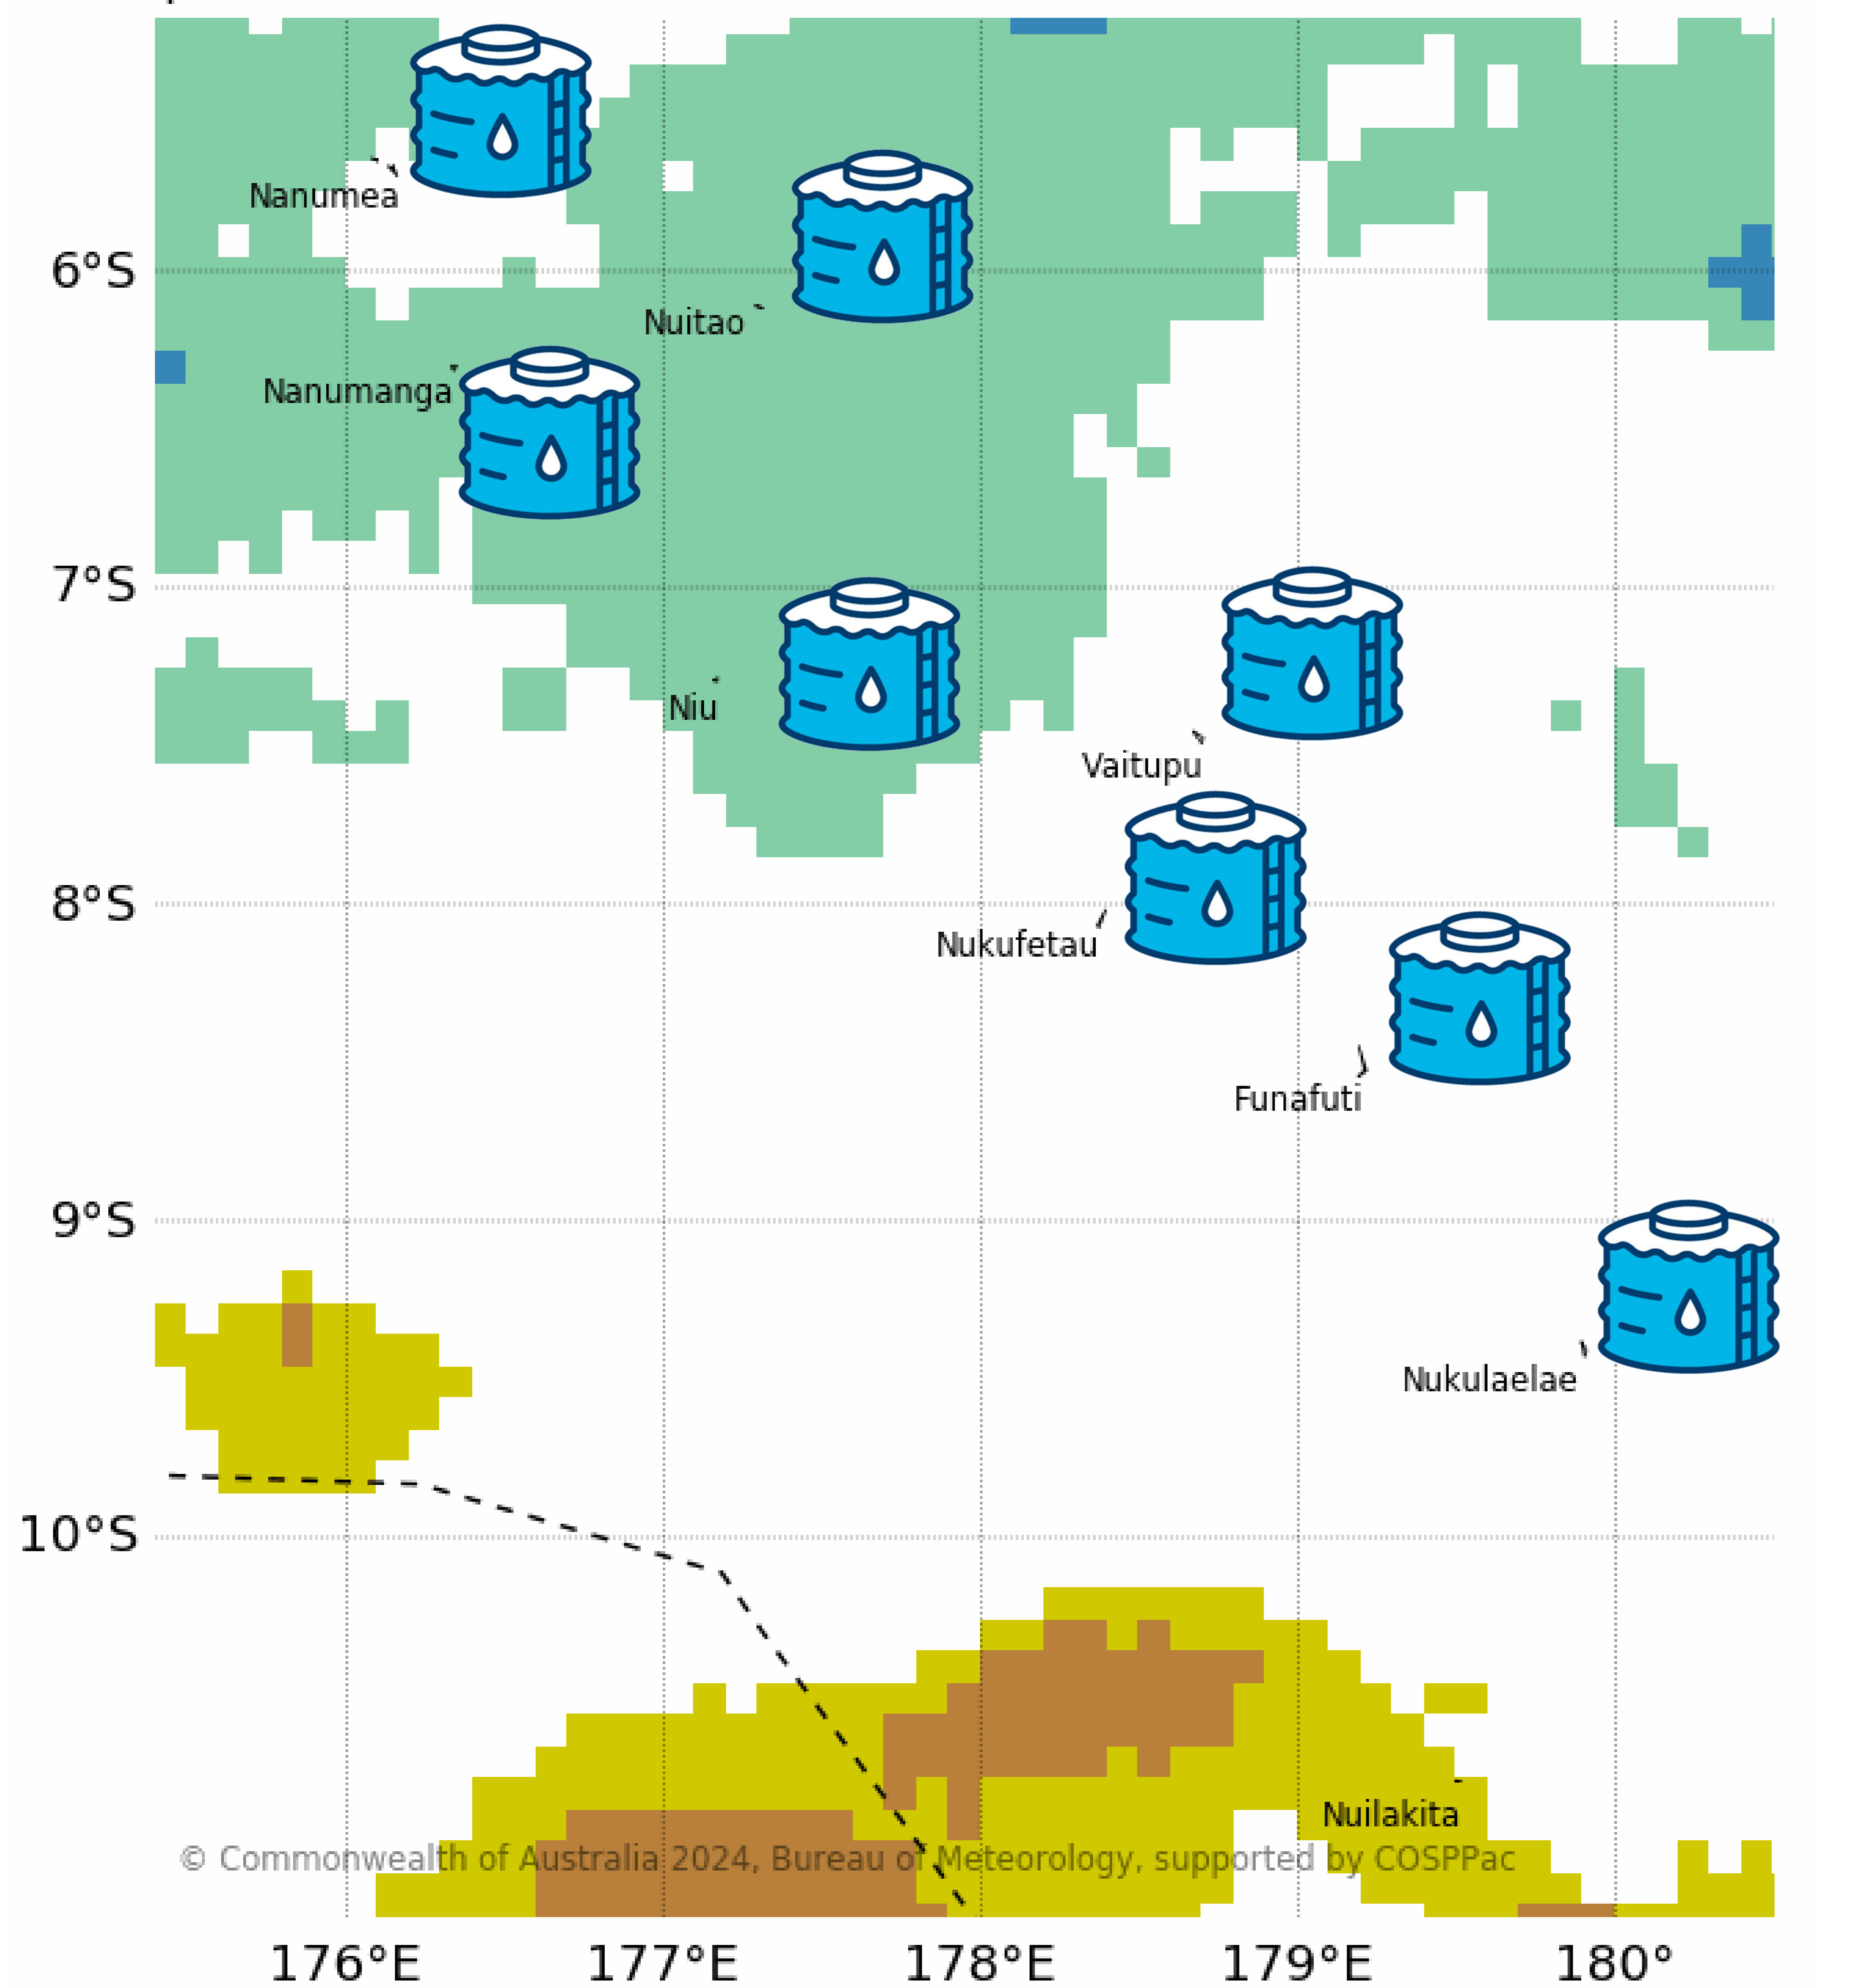

# Tuvalu Meteorological Service: Early Action Rainfall Watch (EAR Watch)

## Tulaga o Vaiua ite 3 masina (Mape) ko teka, mote matematega o vaiua ite 3 masina (Tane vai) ki mua.

Ne fakatoka ke fakaoga ne; Kaupule, kaiga, tino fai fatoaga mo fagai manu.

**Issued: 26/11/2023**

### 3-month rainfall status to end of December 2023

Data source: MSWEP  
Base period: 1980-2021

Method: Percentile  
Issued: 07/01/2024

### Pokotiaga ite 3 masina Oketopa kia Tesema 2023.

Konei pokotiaga mafai e lanu kula tou fenua ite mape:

- Foliki tau kai o lakau kaina pela mo panikeni
- Vai iloto I koga suasua ka olo o maloo
- Fanaka te fuainumela o famai pela mote sana, lua, mata kula, etc
- Ofisa te maloo, akoga, fakatasitasiga ka pokotia