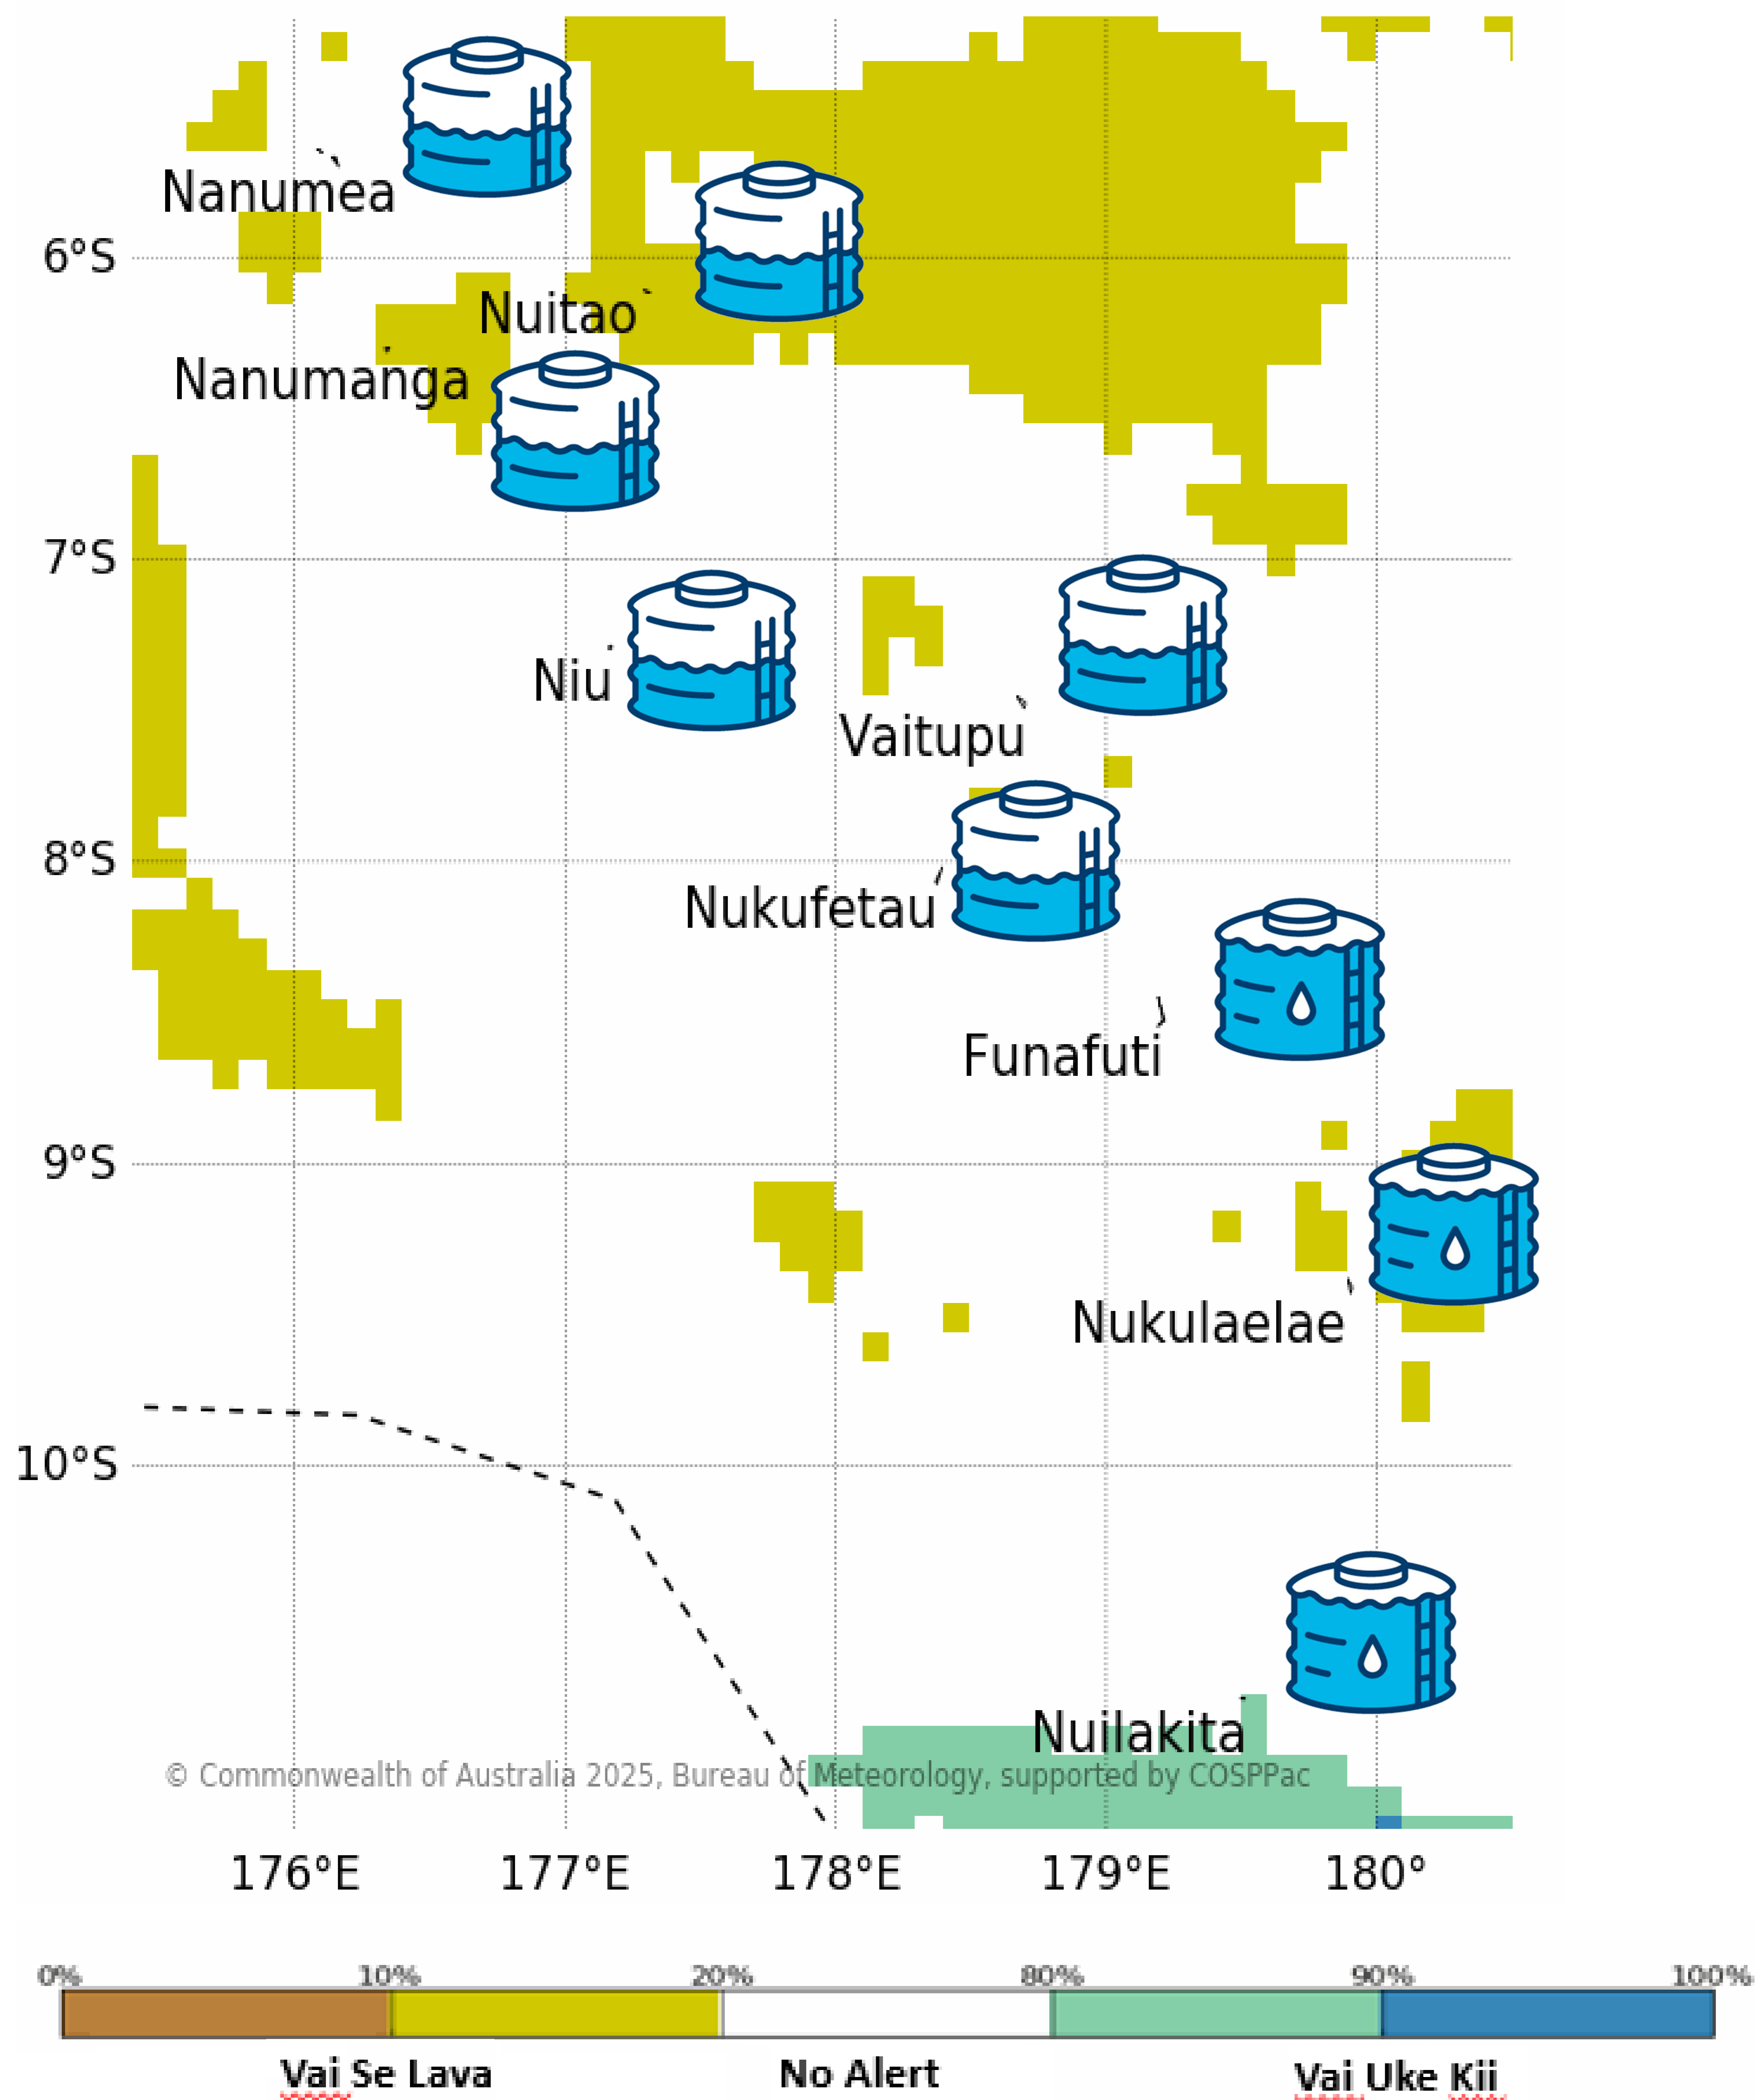

# Tuvalu Meteorological Service: Early Action Rainfall Watch (EAR Watch)

## Tulaga o Vaiua ite 3 masina ko teka (Mape), mote matematega o vaiua ite 3 masina ki mua (Tane Vai).

Ne fakatoka ke fakaoga ne; Kaupule, kaiga, tino fai fatoaga mo fagai manu.

Issued: 28/03/2025

### 3-month Rainfall status to February 2025

Data source: MSWEP  
Base period: 1981-2021

Method: Percentile  
Issued: 07/03/2025

### Pokotiaga ite 3 masina Tesema 2024 kia Fepuali 2025.

Konei pokotiaga mafai e lanu kula tou fenua ite mape:

- Foliki tau kai o lakau kaina pela mo panikeni
- Vai iloto I koga suasua ka olo o maloo
- Fanaka te fuainumela o famai pela mote sana, lua, mata kula, etc
- Ofisa te maloo, akoga, fakatasitasiga ka pokotia