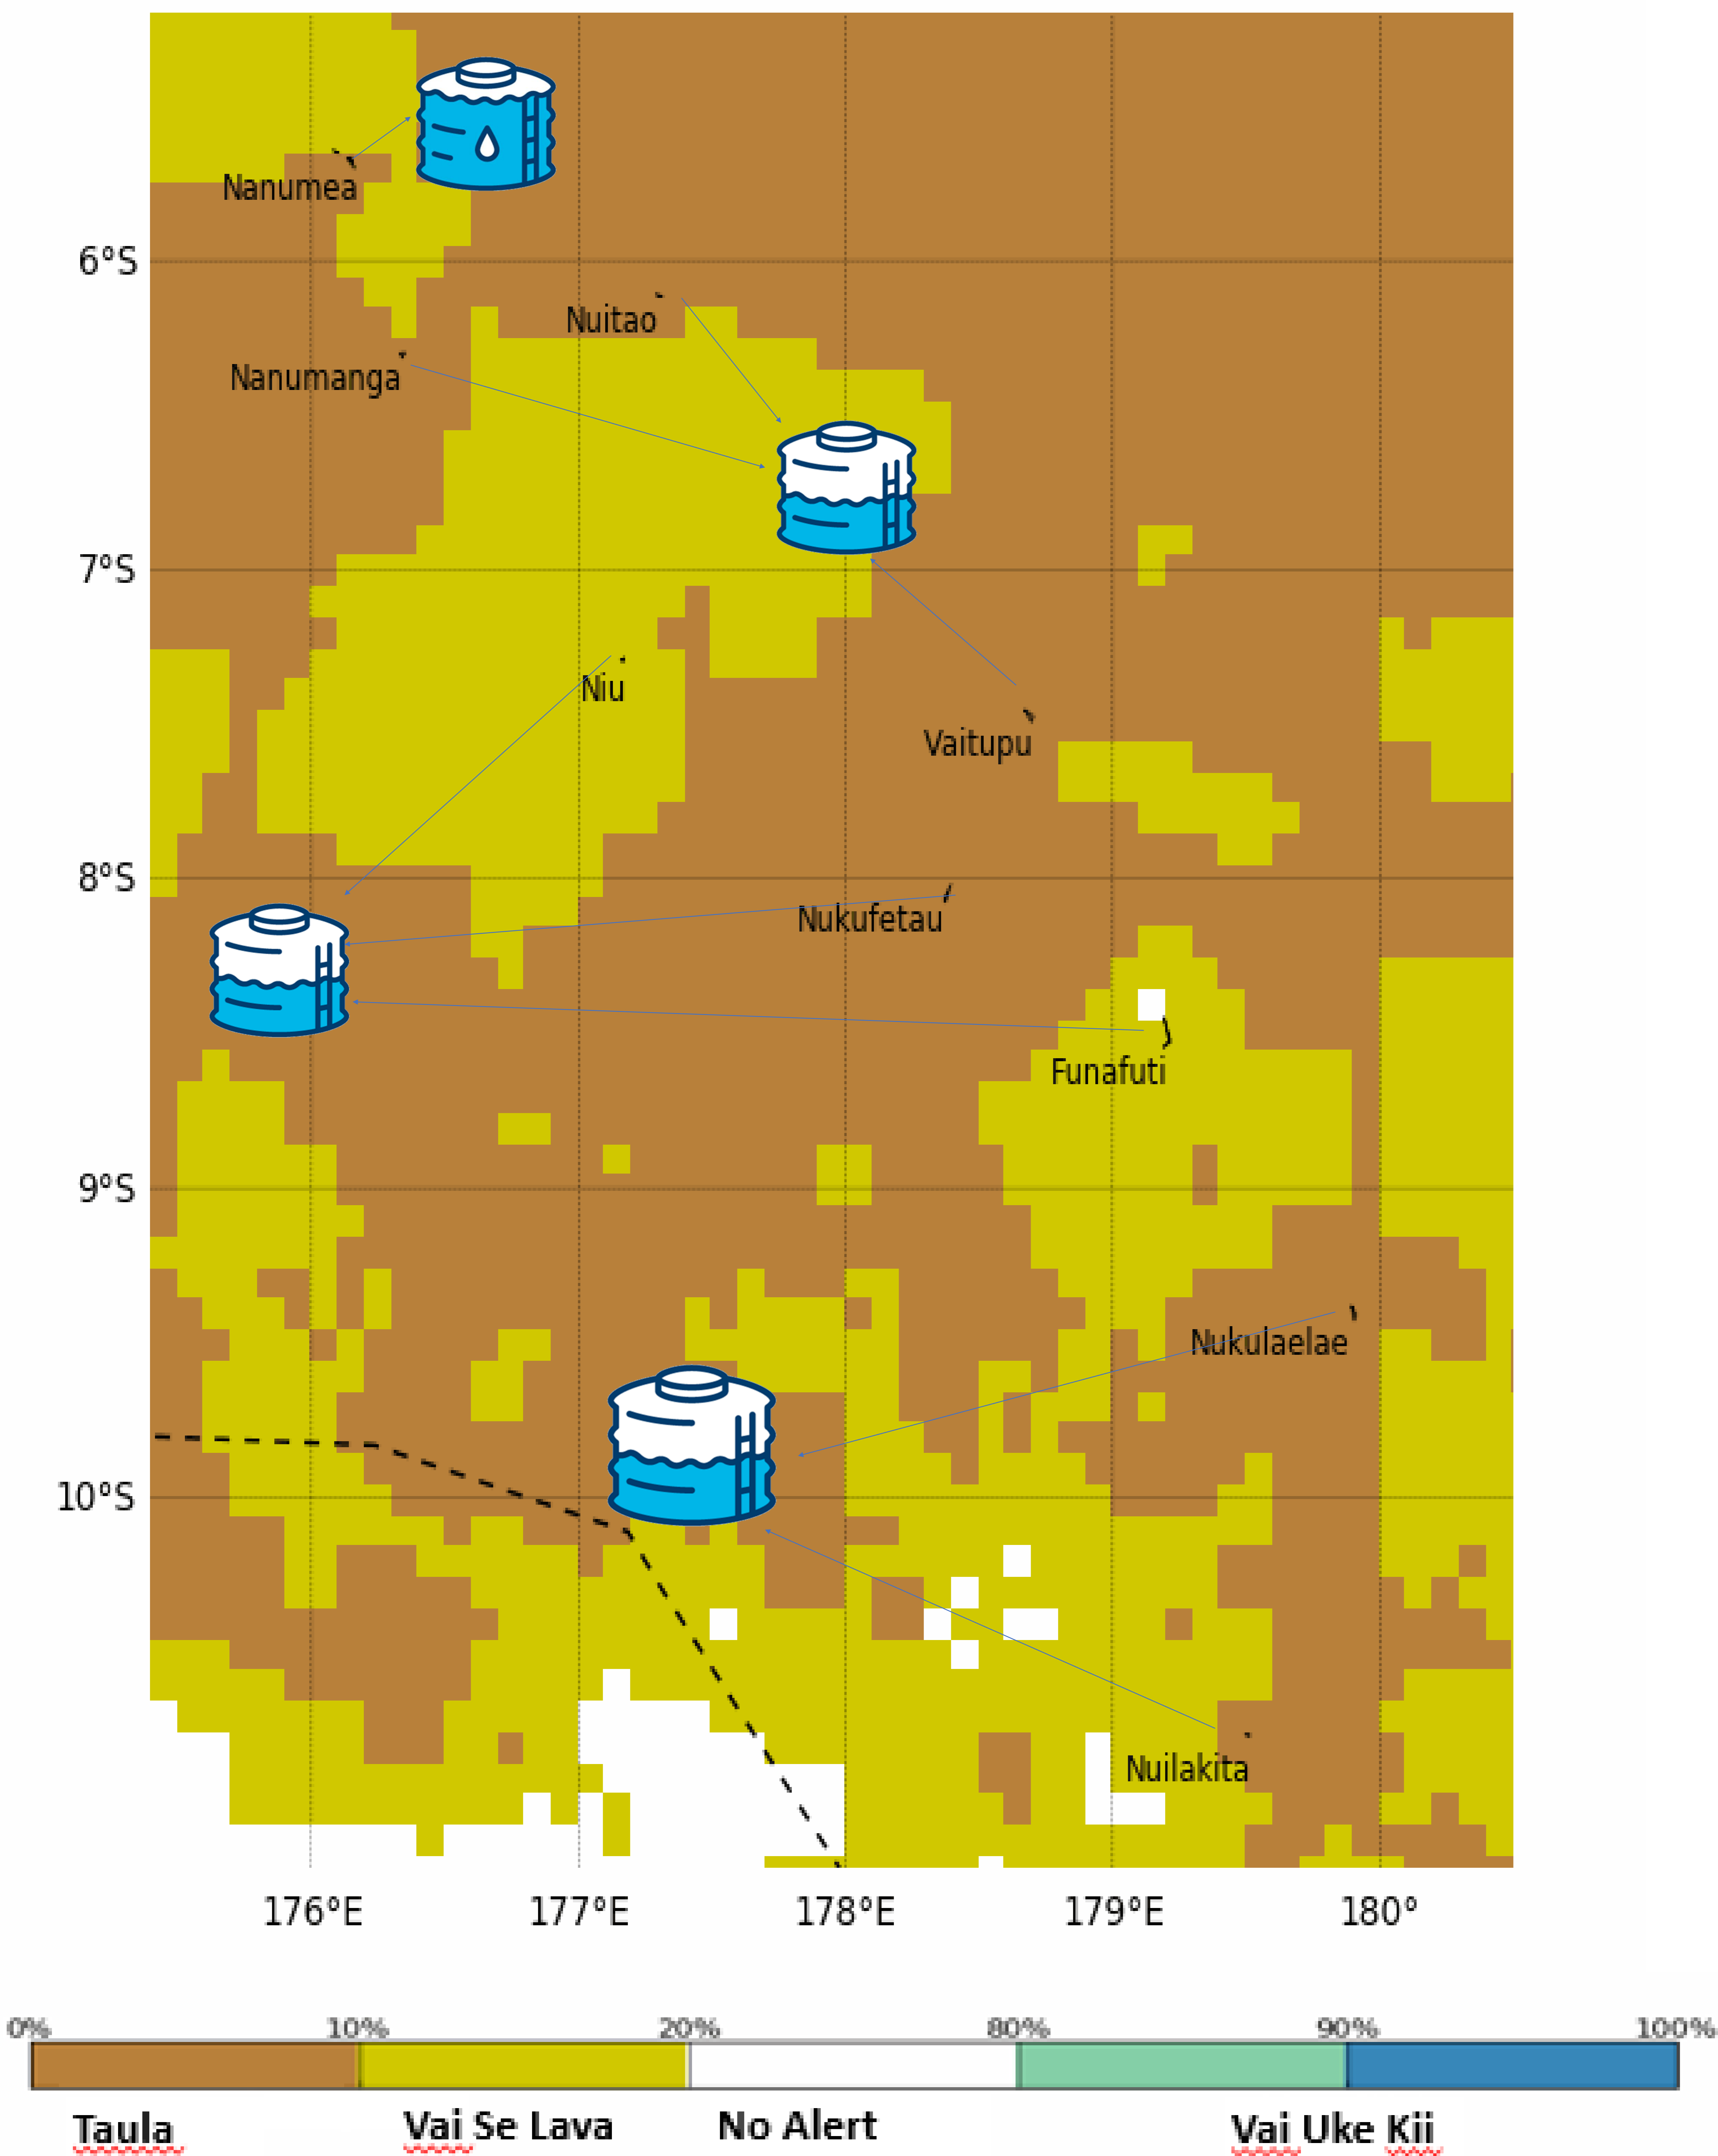

Tuvalu Meteorological Service: Early Action Rainfall Watch (EAR Watch)

Tulaga o Vaiua ite 3 masina (Mape) ko teka, mote matematega o vaiua ite 3 masina (Tane vai) ki mua.

Ne fakatoka ke fakaoga ne; Kaupule, kaiga, tino fai fatoaga mo fagai manu.

Issued: 26/06/2023

3-month rainfall status to end of May 2023

MATEMATEGA O TULAGA O VAIUA KI MUA ILOTO ITE TOLU MASINA.

Mafai O Se Lava A Vaiua

Seai Se Pokotiaga ki vaiua

Mafai O Uke Kii A Vaiua

Pokotiaga ite 3 masina Mati kia Mee 2023.

Konei pokotiaga mafai e lanu kula tou fenua ite mape:

- Foliki tau kai o lakau kaina pela mo panikeni
- Vai iloto I koga suasua ka olo o maloo
- Fanaka te fuainumela o famai pela mote sana, lua, mata kula, etc
- Ofisa te maloo, akoga, fakatasitasiga ka pokotia

Pokotiaga konei ka poko malosia mafai e tumau tulaga ote se lava kii o vai ise taimi tai leva atu.