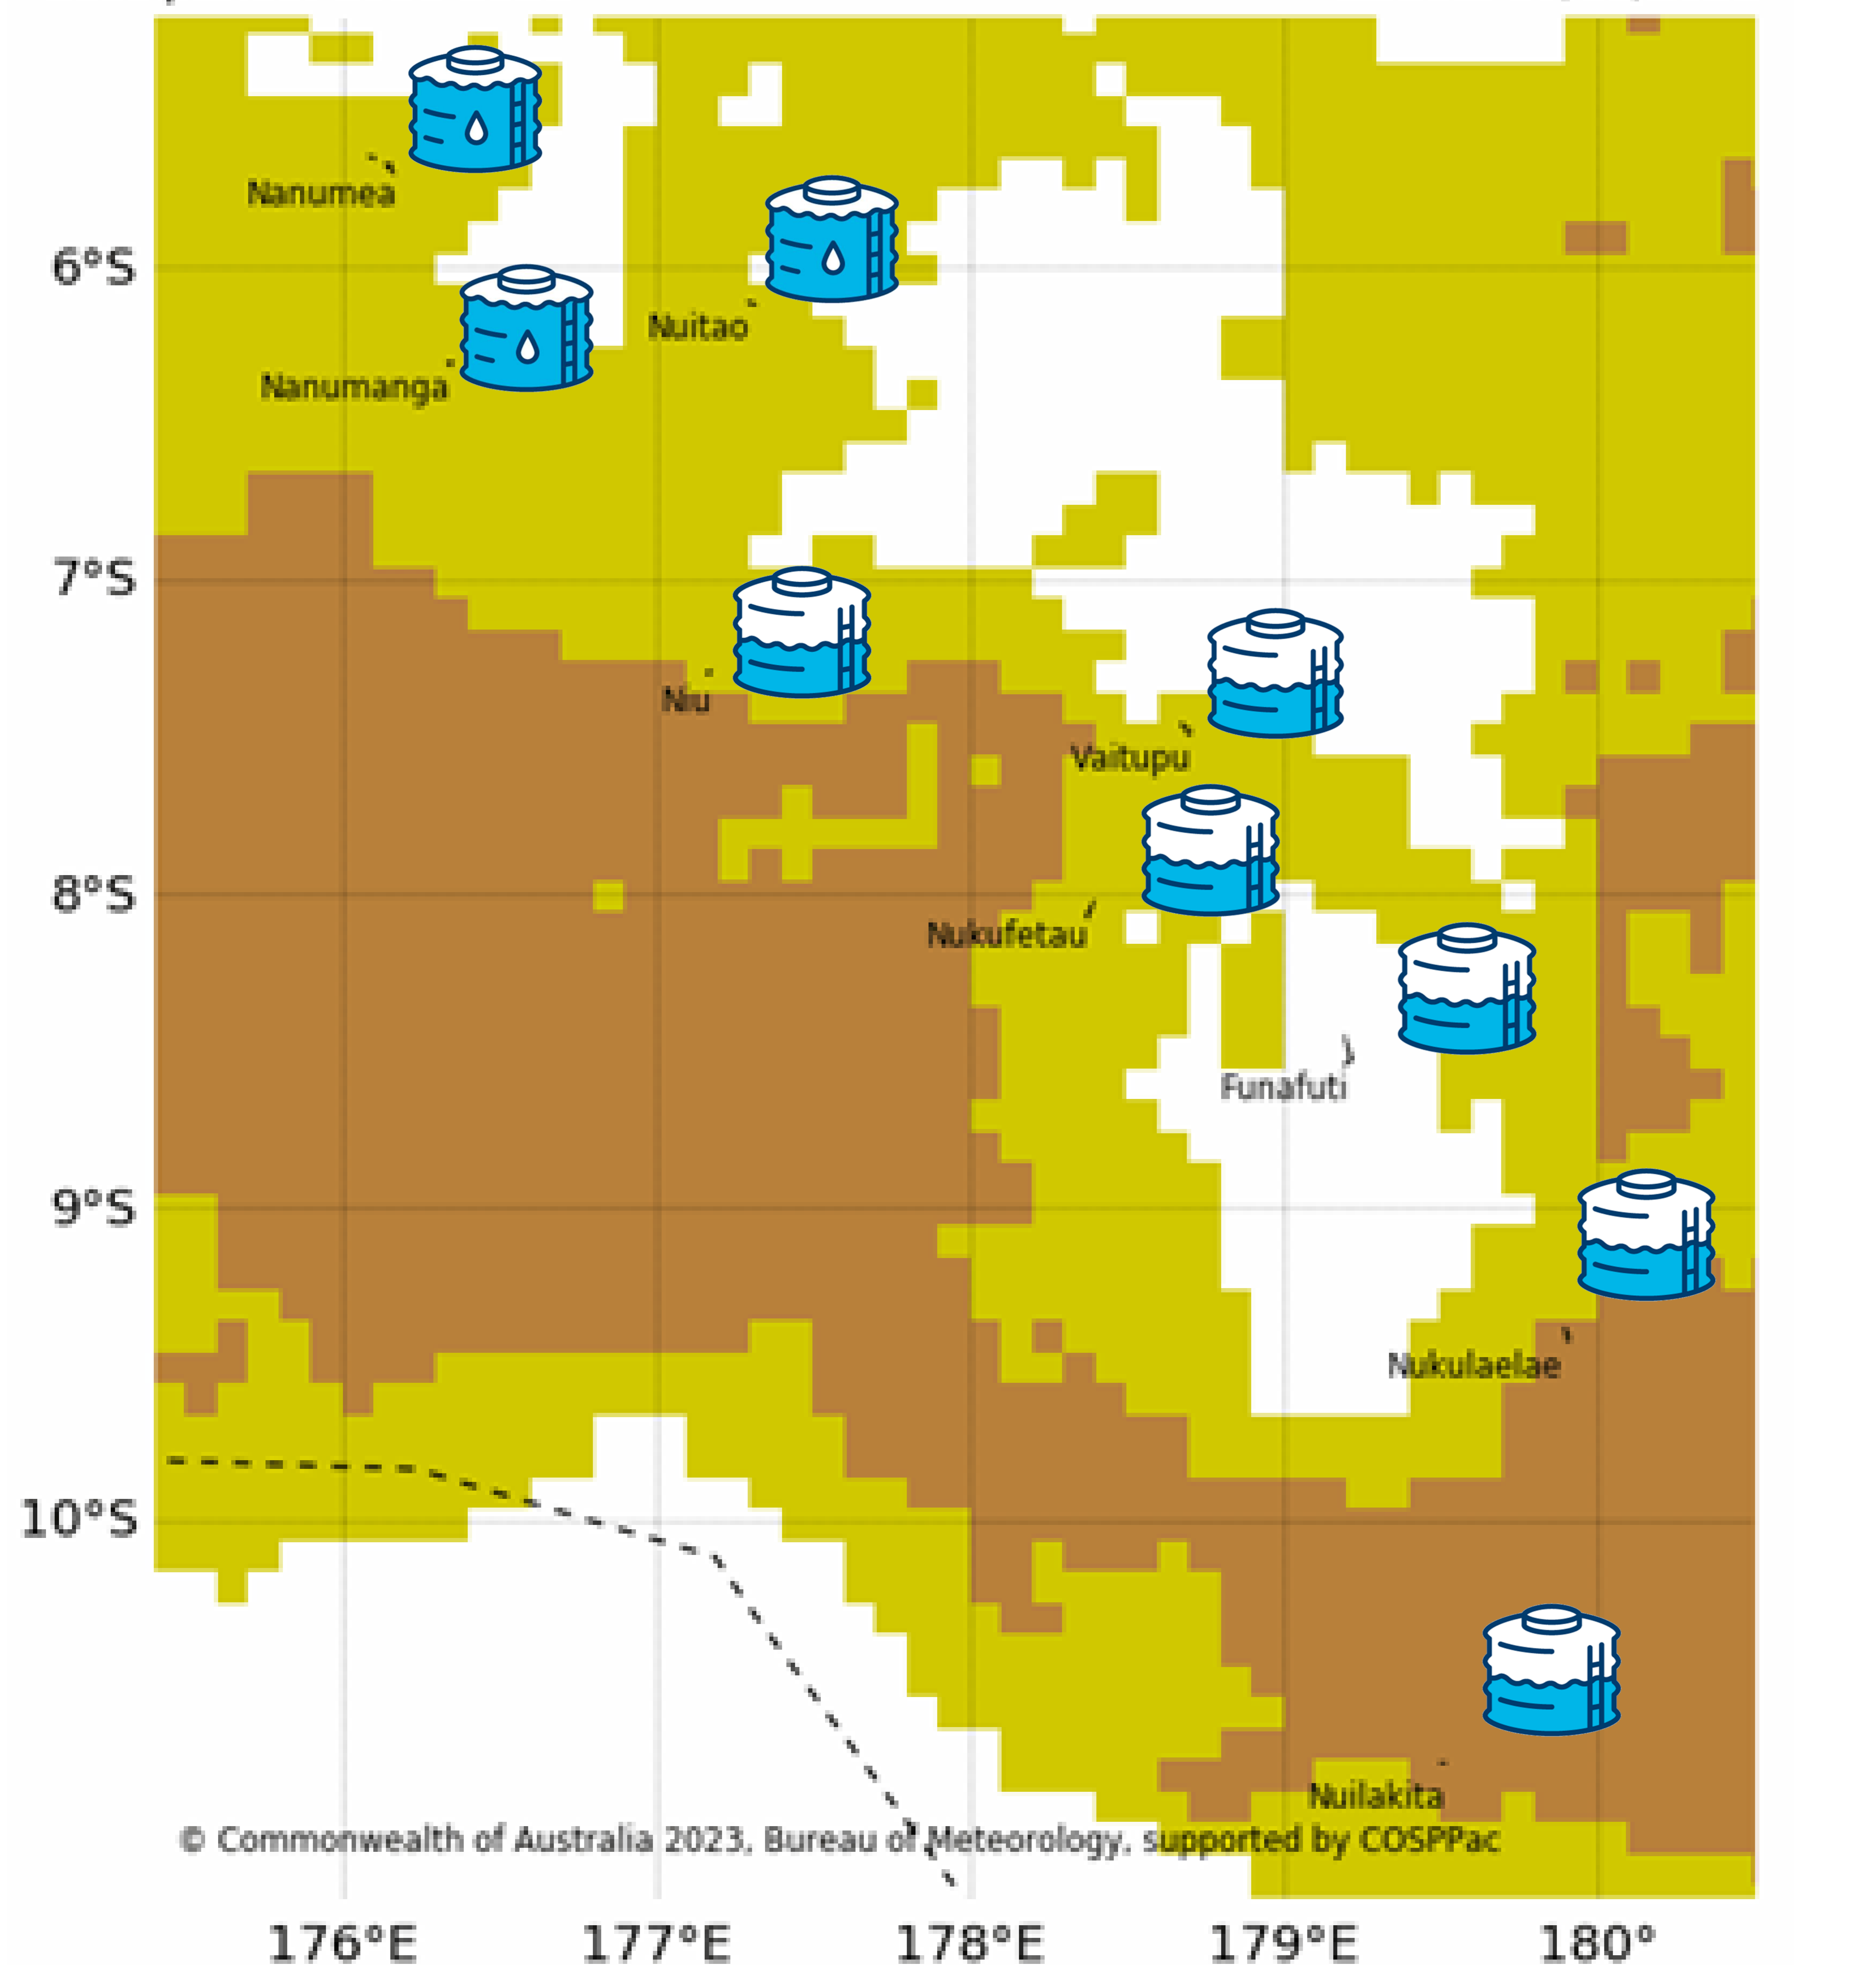

# Tuvalu Meteorological Service: Early Action Rainfall Watch (EAR Watch)

## Tulaga o Vaiua ite 3 masina (Mape) ko teka, mote matematega o vaiua ite 3 masina (Tane vai) ki mua.

Ne fakatoka ke fakaoga ne; Kaupule, kaiga, tino fai fatoaga mo fagai manu.

**Issued: 26/08/2023**

### 3-month rainfall status to end of July 2023

Data source: MSWEP  
Base period: 1980-2021

Method: Percentile  
Issued: 07/08/2023

### Pokotiaga ite 3 masina Mee kia Iulai 2023.

Konei pokotiaga mafai e lanu kula tou fenua ite mape:

- Foliki tau kai o lakau kaina pela mo panikeni
- Vai iloto I koga suasua ka olo o maloo
- Fanaka te fuainumela o famai pela mote sana, lua, mata kula, etc
- Ofisa te maloo, akoga, fakatasitasiga ka pokotia