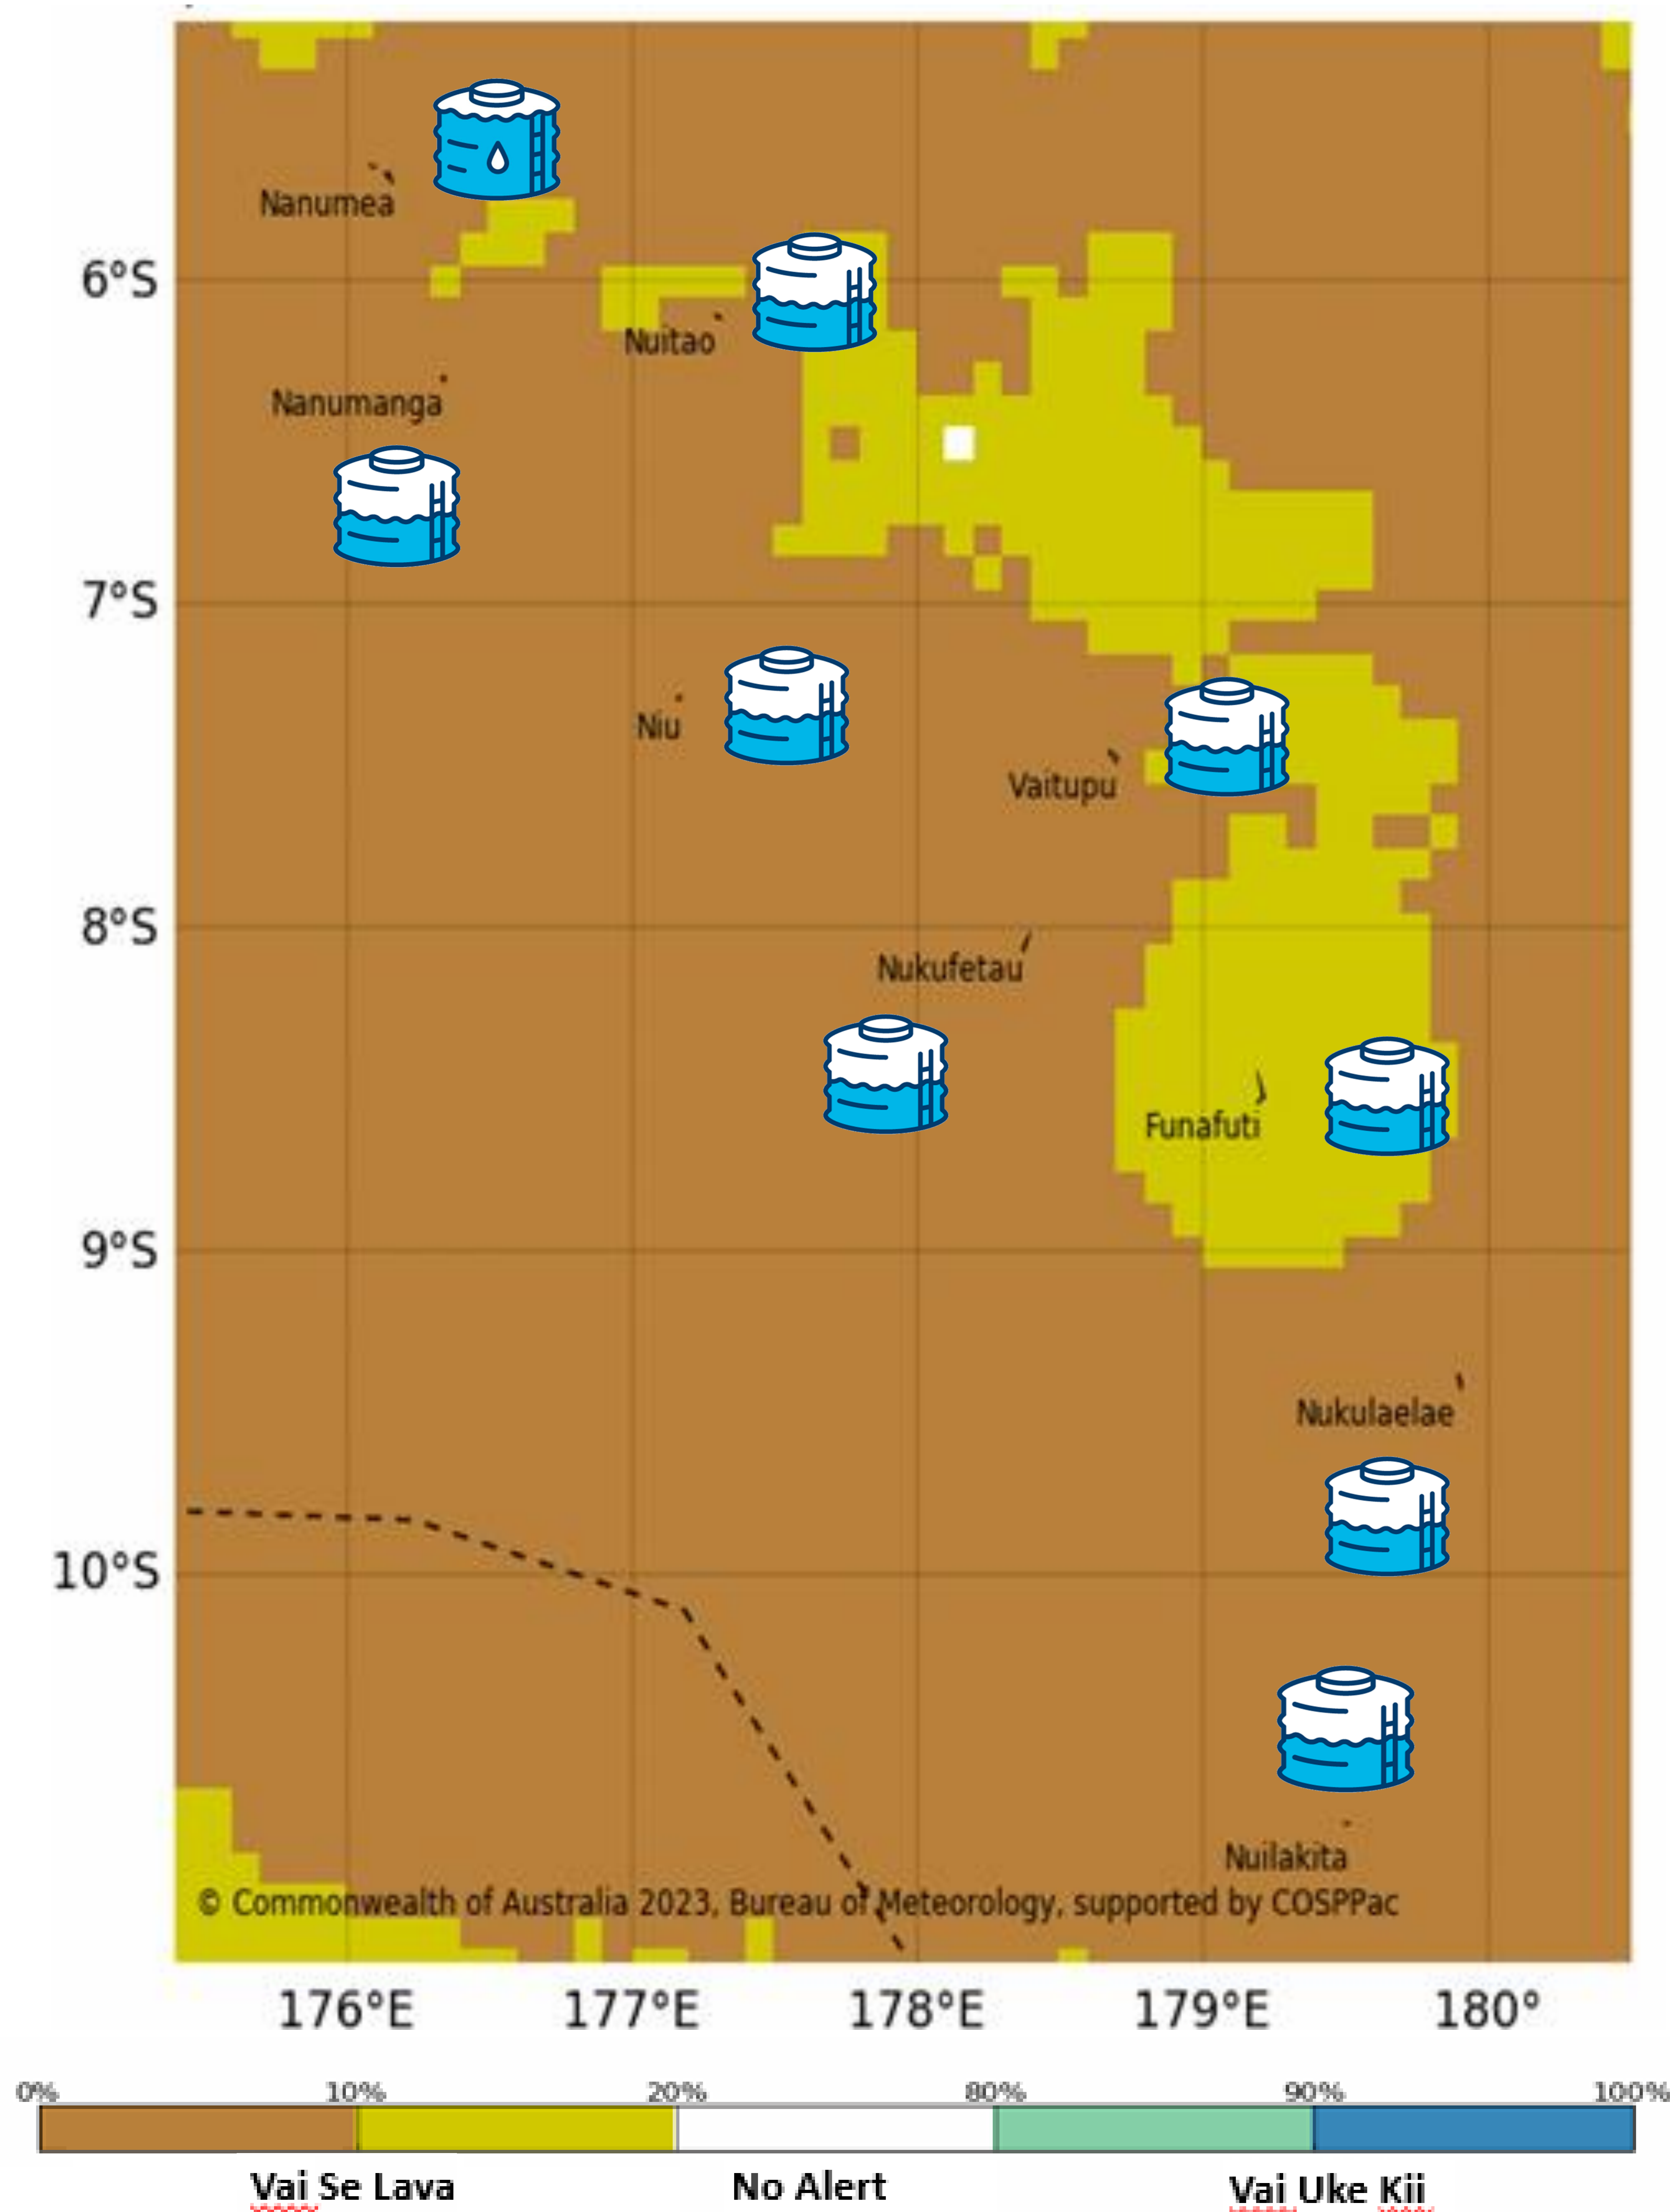

Tuvalu Meteorological Service: Early Action Rainfall Watch (EAR Watch)

Tulaga o Vaiua ite 3 masina (Mape) ko teka, mote matematega o vaiua ite 3 masina (Tane vai) ki mua.

Ne fakatoka ke fakaoga ne; Kaupule, kaiga, tino fai fatoaga mo fagai manu.

Issued: 26/07/2023

MATEMATEGA O TULAGA O VAIUA KI MUA ILOTO ITE TOLU MASINA.

Mafai O Se Lava A Vaiua

Seai Se Pokotiaga ki vaiua

Mafai O Uke Kii A Vaiua

Pokotiaga ite 3 masina Apelila kia Iuni 2023.

Konei pokotiaga mafai e lanu kula tou fenua ite mape:

- Foliki tau kai o lakau kaina pela mo panikeni
- Vai iloto I koga suasua ka olo o maloo
- Fanaka te fuainumela o famai pela mote sana, lua, mata kula, etc
- Ofisa te maloo, akoga, fakatasitasiga ka pokotia

Pokotiaga konei ka poko malosi mafai e tumau tulaga ote se lava kii o vai ise taimi tai leva atu.