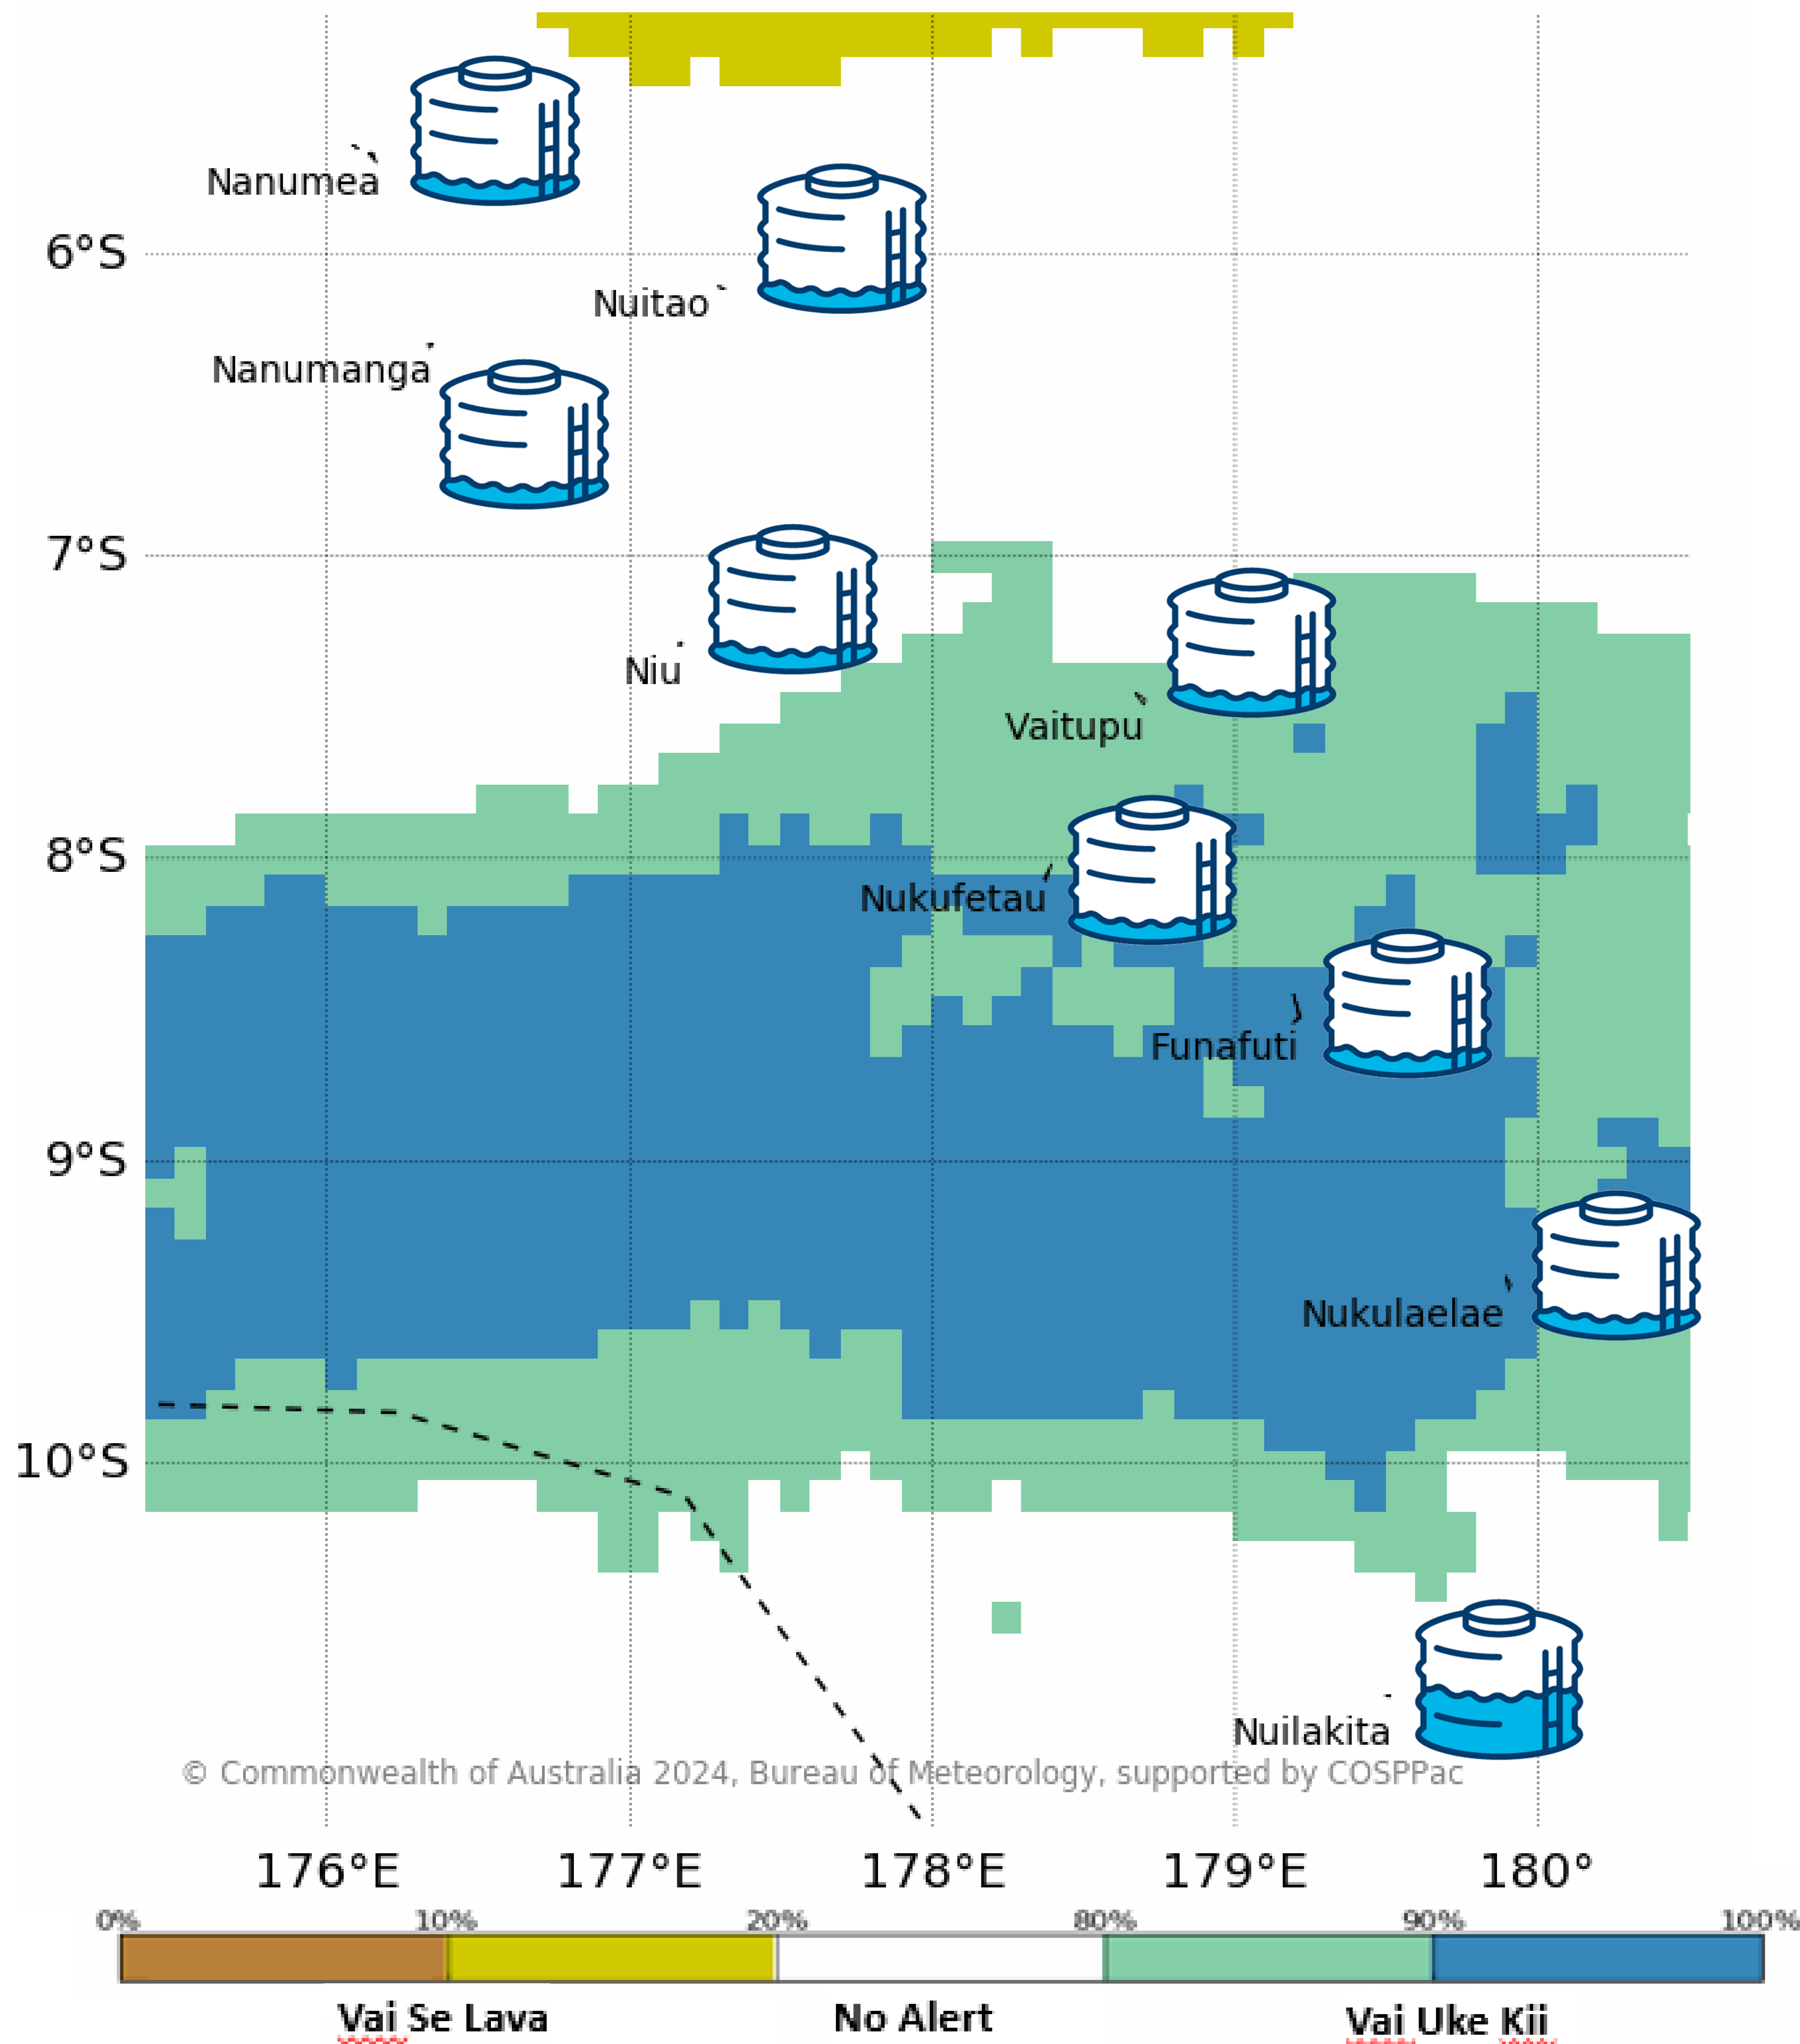

# Tuvalu Meteorological Service: Early Action Rainfall Watch (EAR Watch)

## Tulaga o Vaiua ite 3 masina ko teka (Mape), mote matematega o vaiua ite 3 masina ki mua (Tane Vai).

Ne fakatoka ke fakaoga ne; Kaupule, kaiga, tino fai fatoaga mo fagai manu.

**Issued: 26/11/2024**

### 3-month rainfall status to end of October 2024

Data source: MSWEP  
Base period: 1980-2021

Method: Percentile  
Issued: 07/11/2024

### Pokotiaga ite 3 masina Aokuso kia Oketopa 2024.

Konei pokotiaga mafai e lanu kula tou fenua ite mape:

- Foliki tau kai o lakau kaina pela mo panikeni
- Vai iloto I koga suasua ka olo o maloo
- Fanaka te fuainumela o famai pela mote sana, lua, mata kula, etc
- Ofisa te maloo, akoga, fakatasitasiga ka pokotia