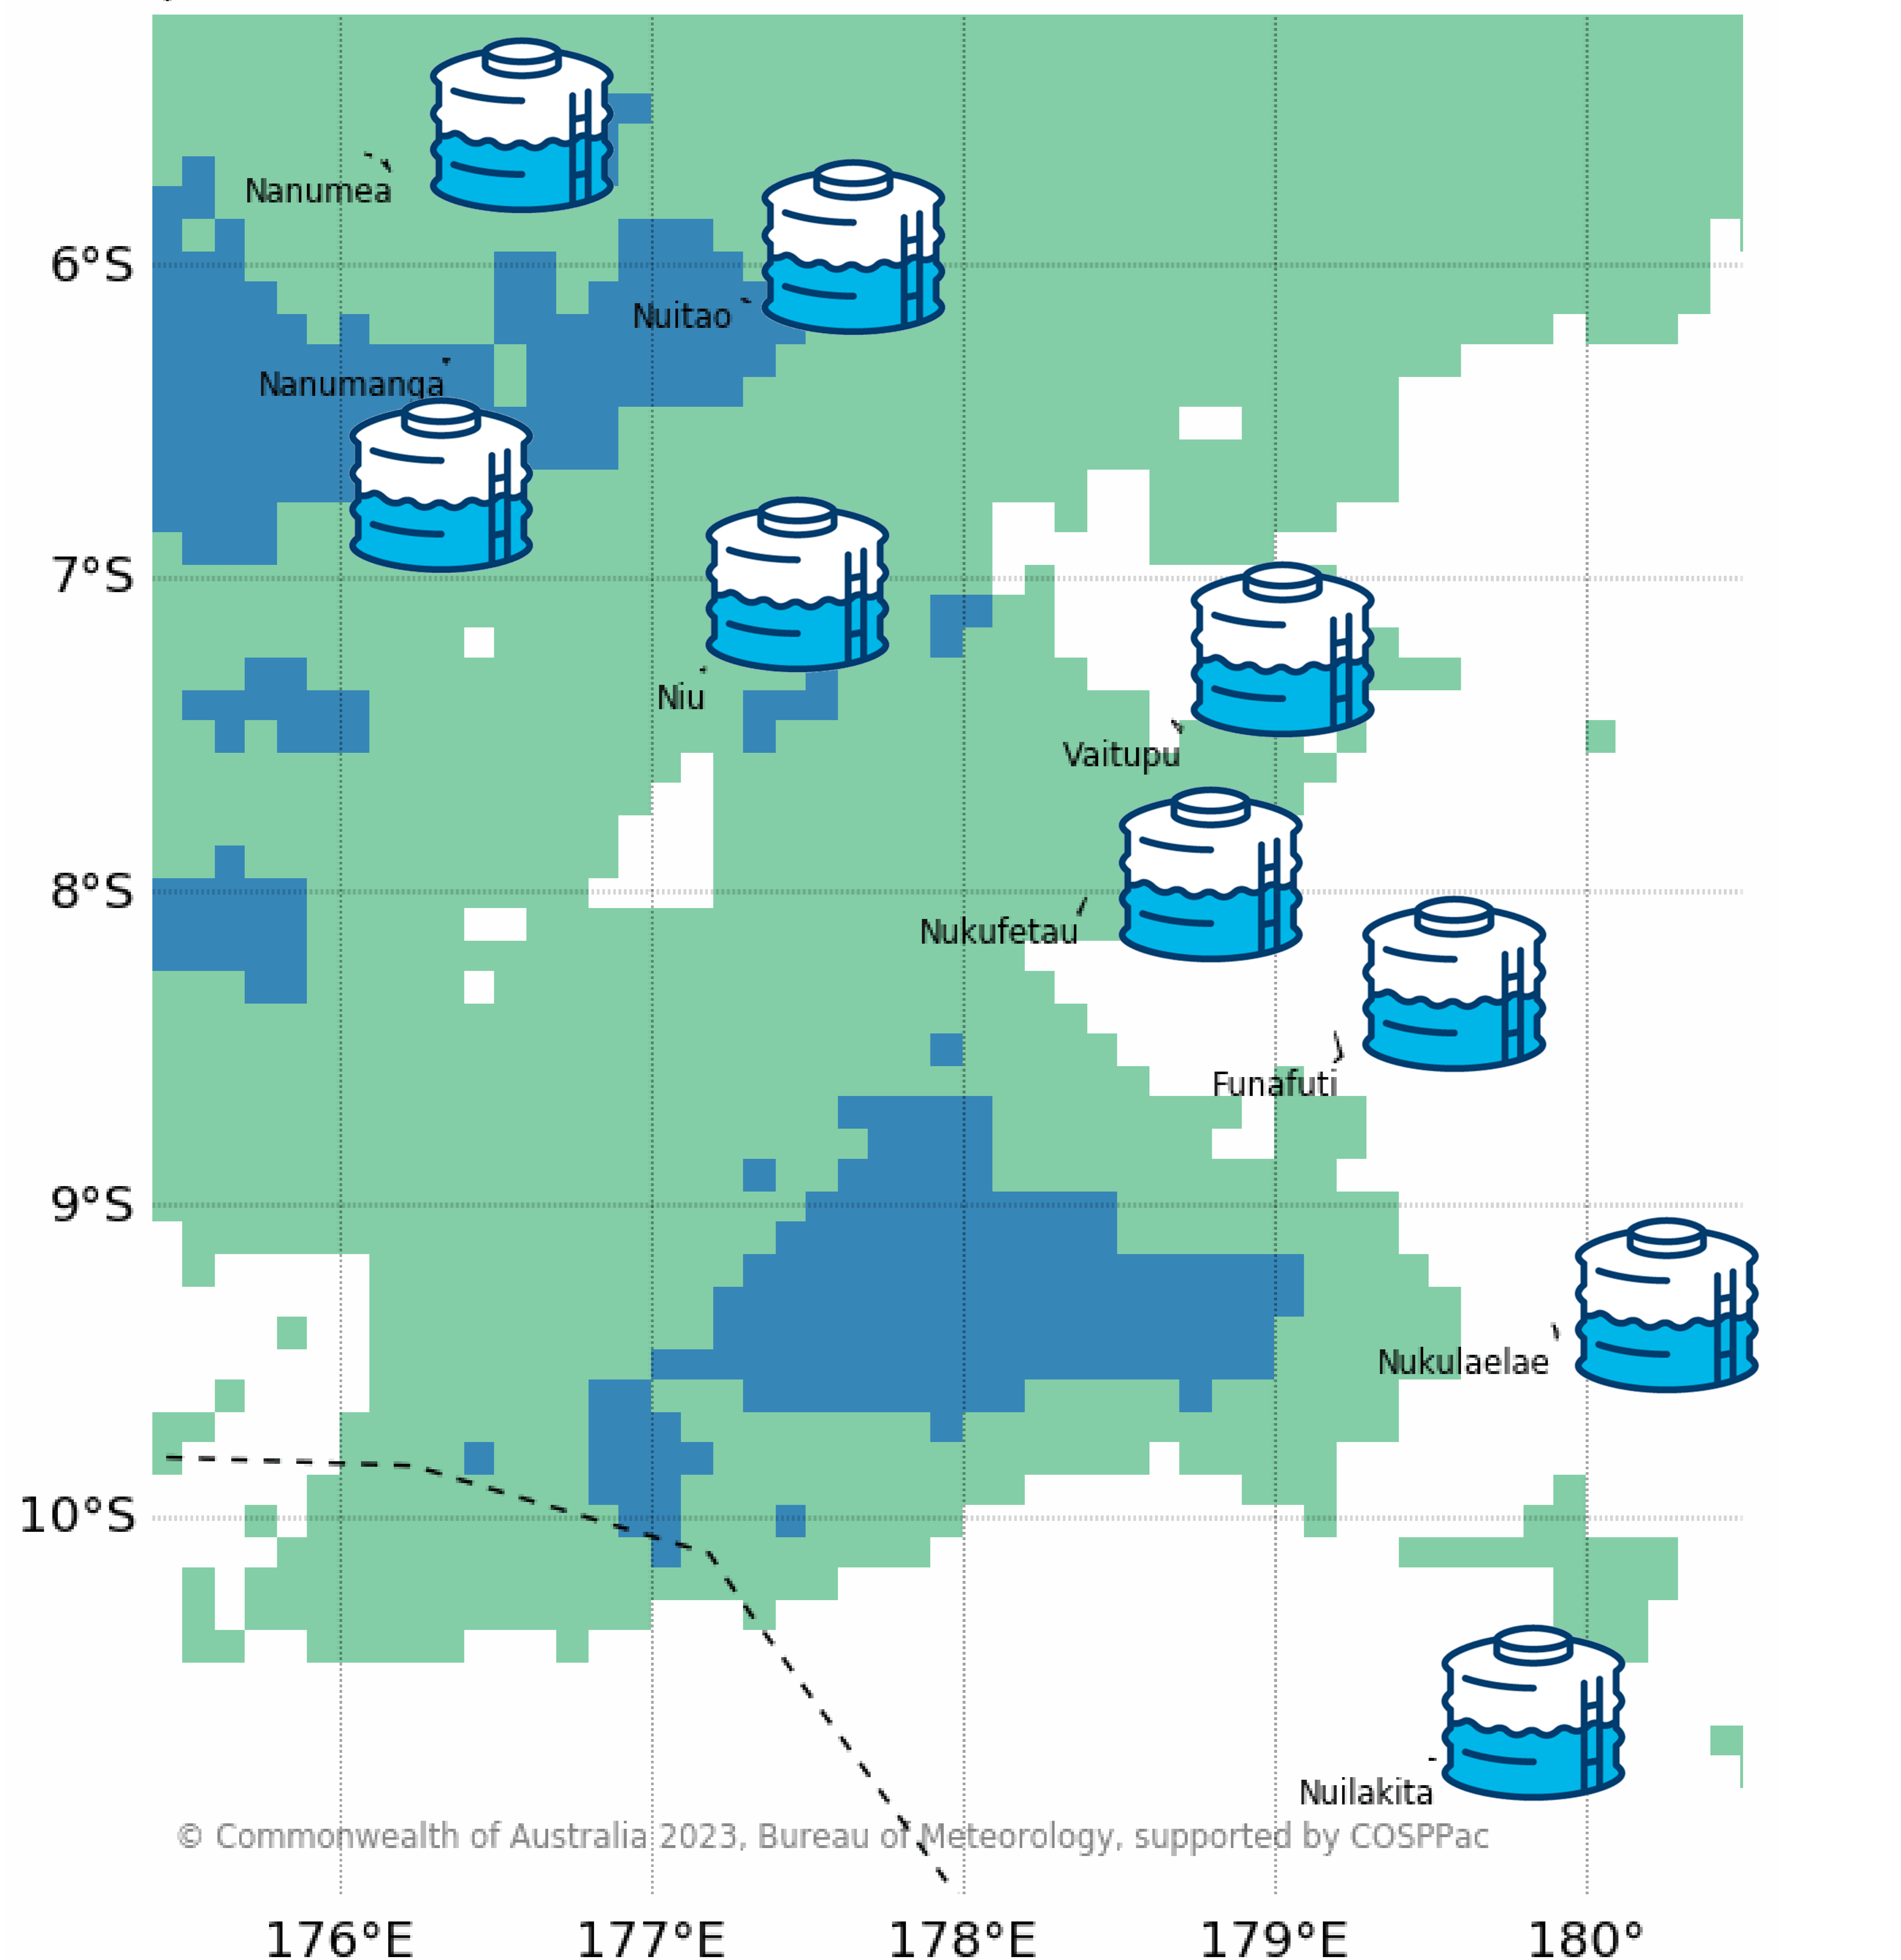

# Tuvalu Meteorological Service: Early Action Rainfall Watch (EAR Watch)

## Tulaga o Vaiua ite 3 masina (Mape) ko teka, mote matematega o vaiua ite 3 masina (Tane vai) ki mua.

Ne fakatoka ke fakaoga ne; Kaupule, kaiga, tino fai fatoaga mo fagai manu.

**Issued: 26/11/2023**

### 3-month rainfall status to end of November 2023

Data source: MSWEP  
Base period: 1980-2021

Method: Percentile  
Issued: 07/12/2023

### Pokotiaga ite 3 masina Setema kia Novema 2023.

Konei pokotiaga mafai e lanu kula tou fenua ite mape:

- Foliki tau kai o lakau kaina pela mo panikeni
- Vai iloto I koga suasua ka olo o maloo
- Fanaka te fuainumela o famai pela mote sana, lua, mata kula, etc
- Ofisa te maloo, akoga, fakatasitasiga ka pokotia