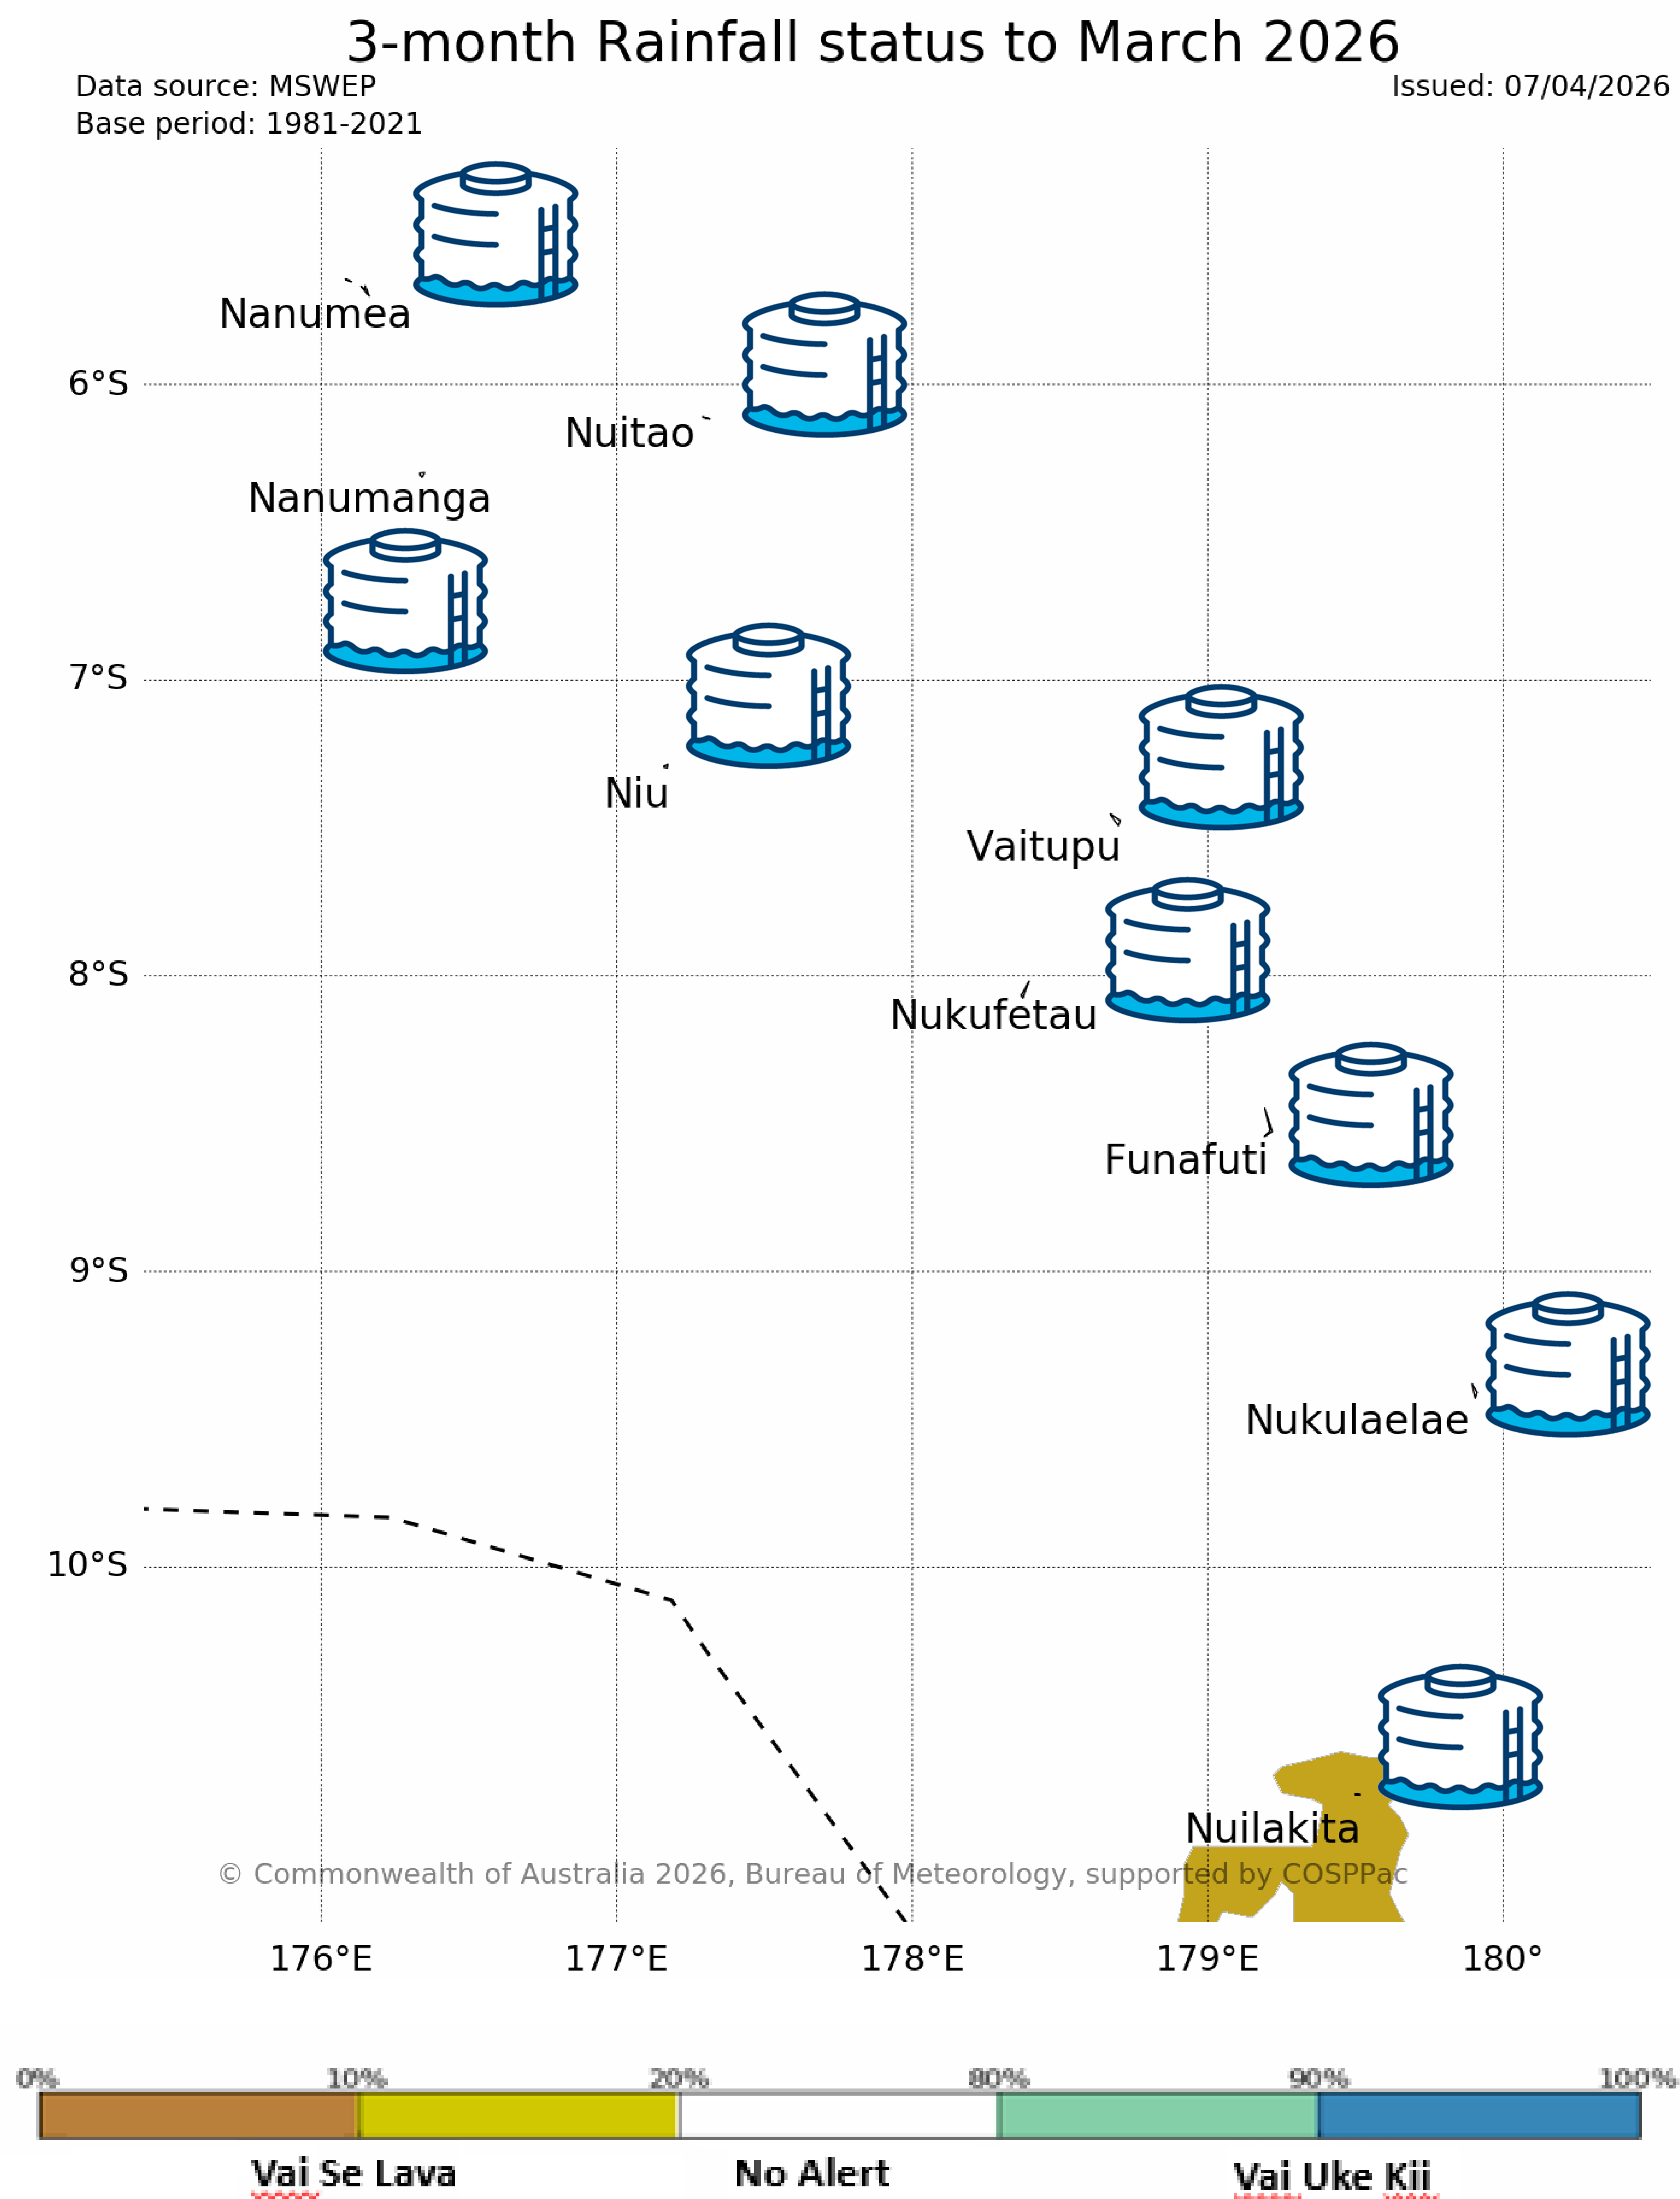

Tuvalu Meteorological Service: Early Action Rainfall Watch (EAR Watch)

Tulaga o Vaiua ite 3 masina ko teka (Mape), mote matematega o vaiua ite 3 masina ki mua (Tane Vai).

Ne fakatoka ke fakaoga ne; Kaupule, kaiga, tino fai fatoaga mo fagai manu.

Issued: 30/04/2026

MATEMATEGA O TULAGA O VAIUA KI MUA ILOTO ITE TOLU MASINA, (MEE KIA IULAI 2026).

Mafai O Se Lava A Vaiua

Seai Se Pokotiaga ki vaiua

Mafai O Uke Kii A Vaiua

Pokotiaga ite 3 masina ko teka, lanuali kia Mati 2026.

Konei pokotiaga mafai e lanu kula tou fenua ite mape:

- Foliki tau kai o lakau kaina pela mo panikeni
- Vai iloto I koga suasua ka olo o maloo
- Fanaka te fuainumela o famai pela mote sana, lua, mata kula, etc
- Ofisa te maloo, akoga, fakatasitasiga ka pokotia